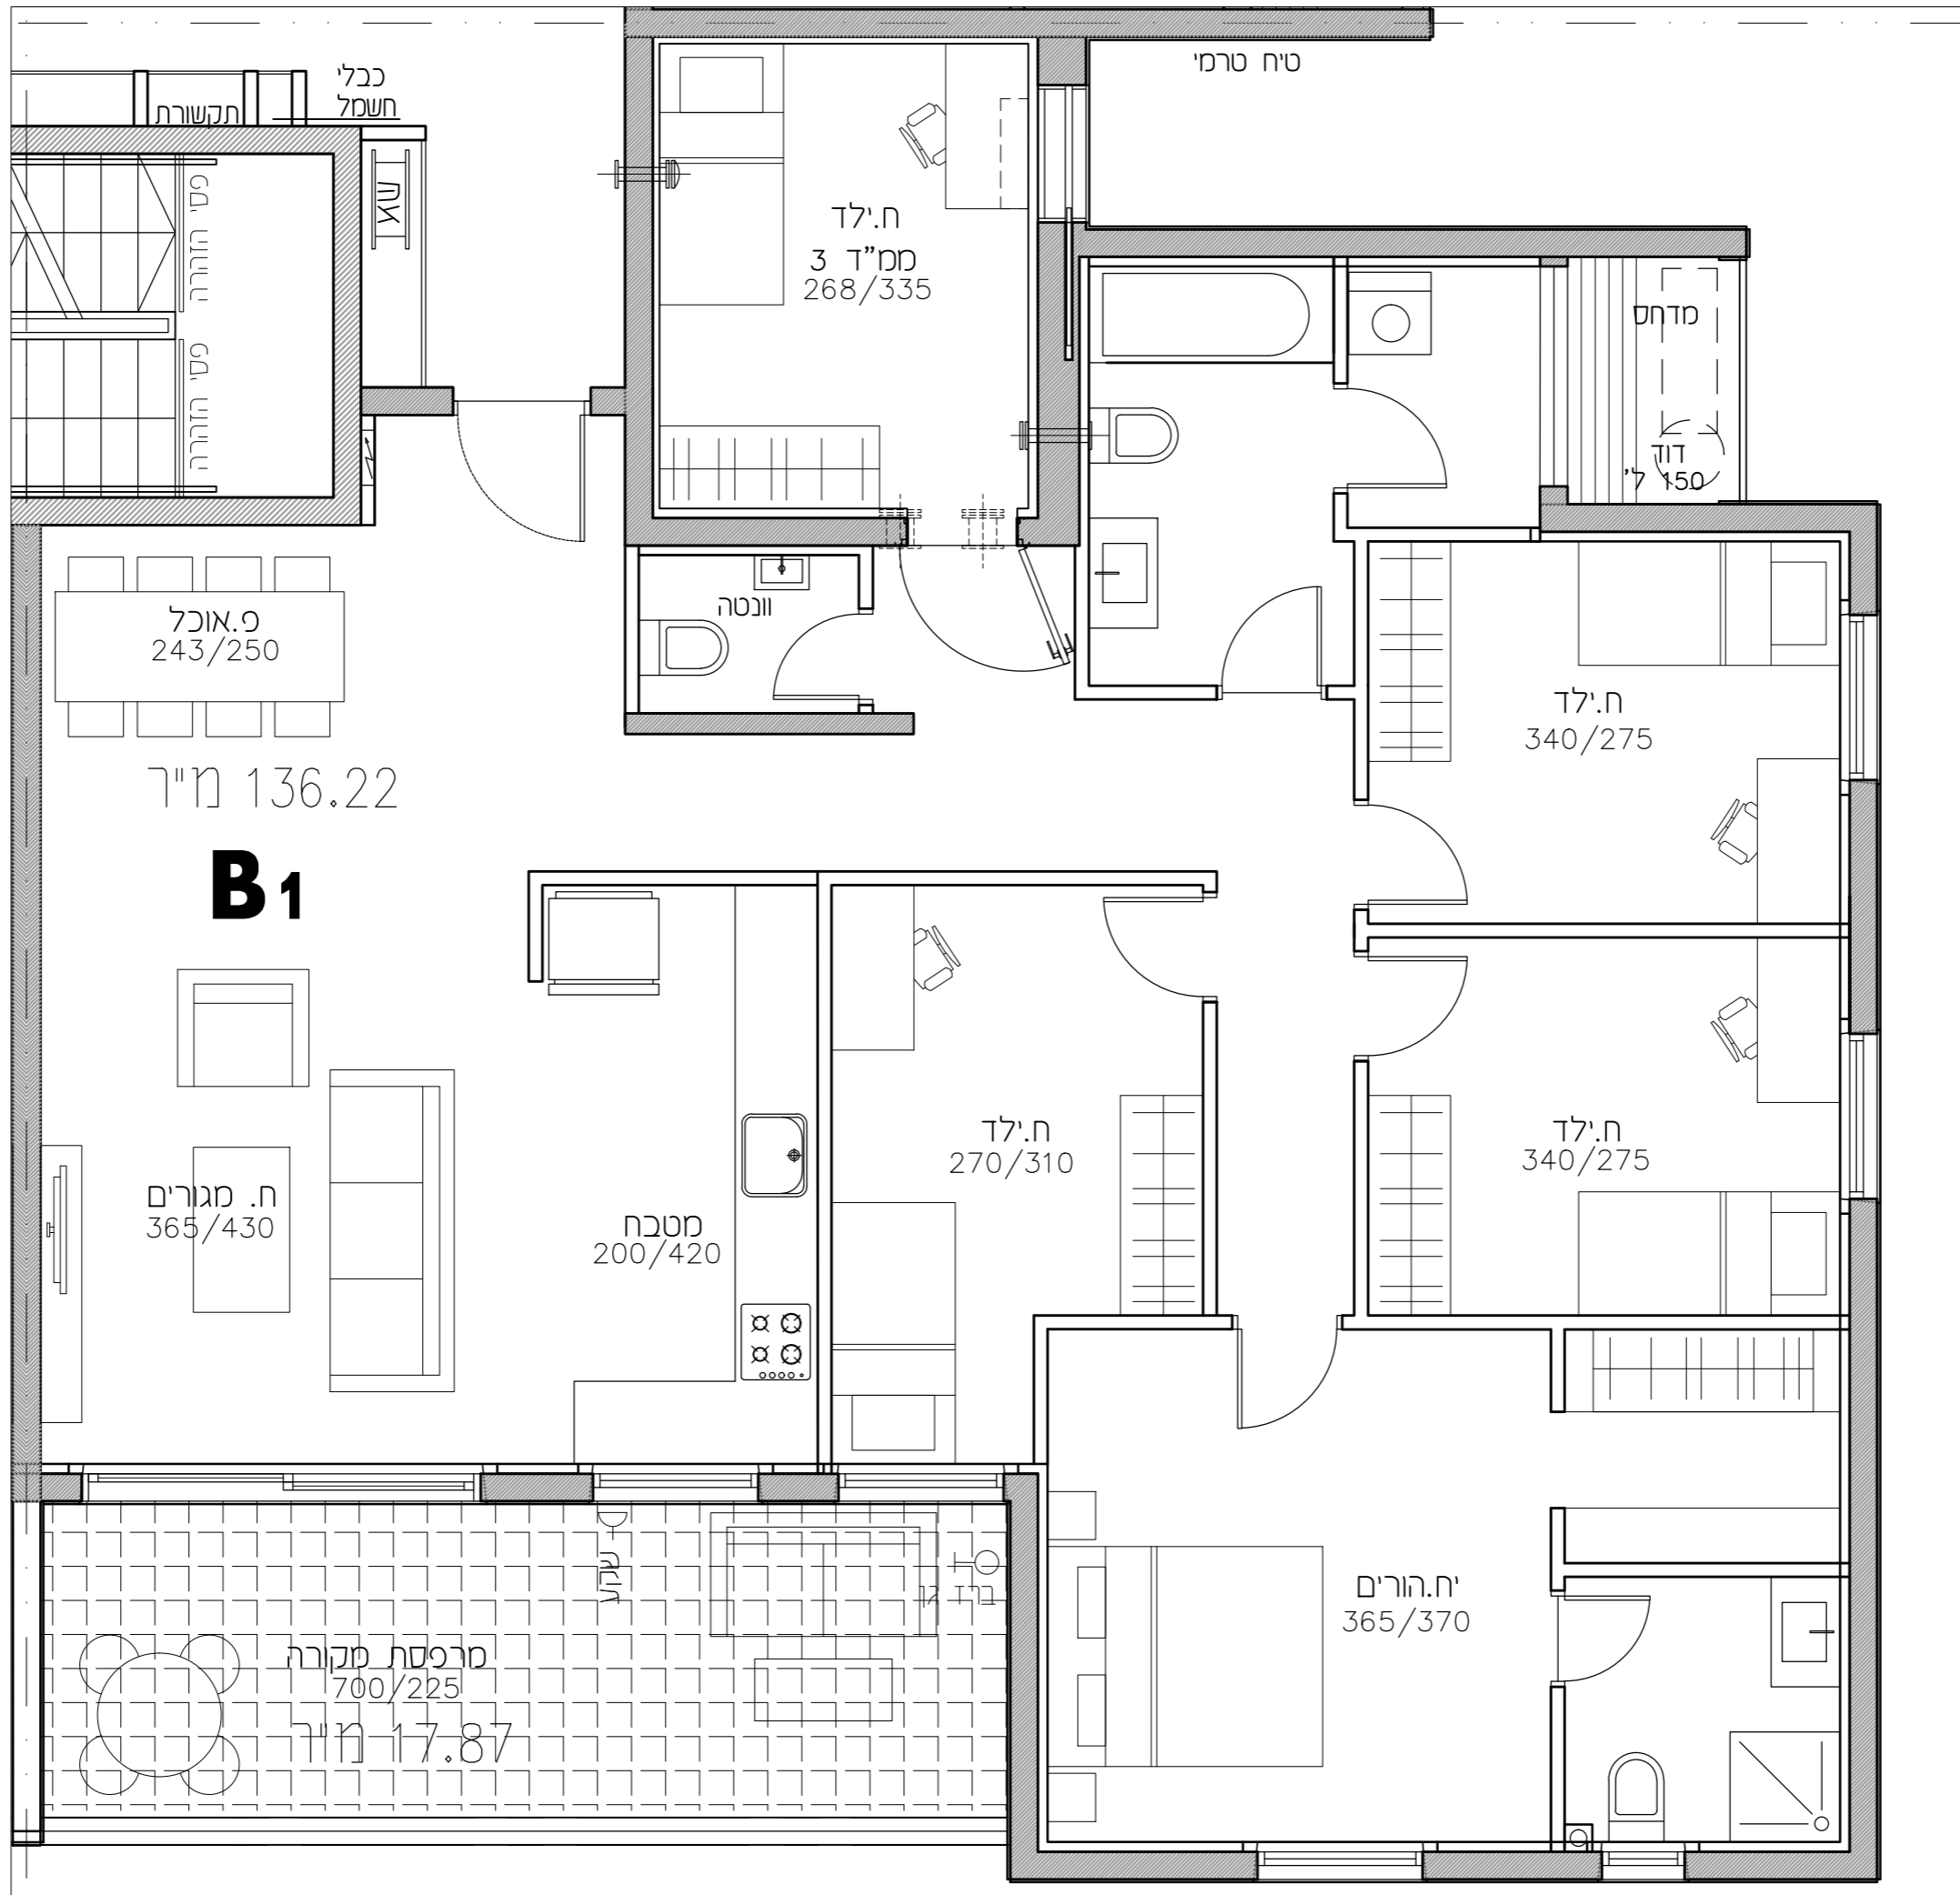

B1
5

**נרקיסים
ראשל"צ**

מגרש: 12
קני"מ 1:50
תאריך: 02.09.19

בנין A
טיפוס B1
קומה 1
דרום-מזרח

G גולמב אדריכלים
GOLIMB ARCHITECTS
רחוב רוטשילד 40, ראשון לציון 7050000
טל: 073-6444444-6444444-6444444
E-MAIL: office@golimbarch.com.il