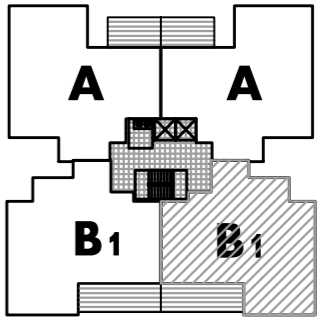

B1
5

**נרקיסים
ראשל"צ**

מגרש: 12
קני"מ 1:50
תאריך: 02.09.19

בנין A
טיפוס B1
קומה 1
דרום-מזרח

G גולמב אדריכלים
GOLIMB ARCHITECTS
רחוב רוטשילד 40, ראשון לציון 7050000
טל: 073-6444444-6444444-6444444
E-MAIL: office@golimbarch.com.il