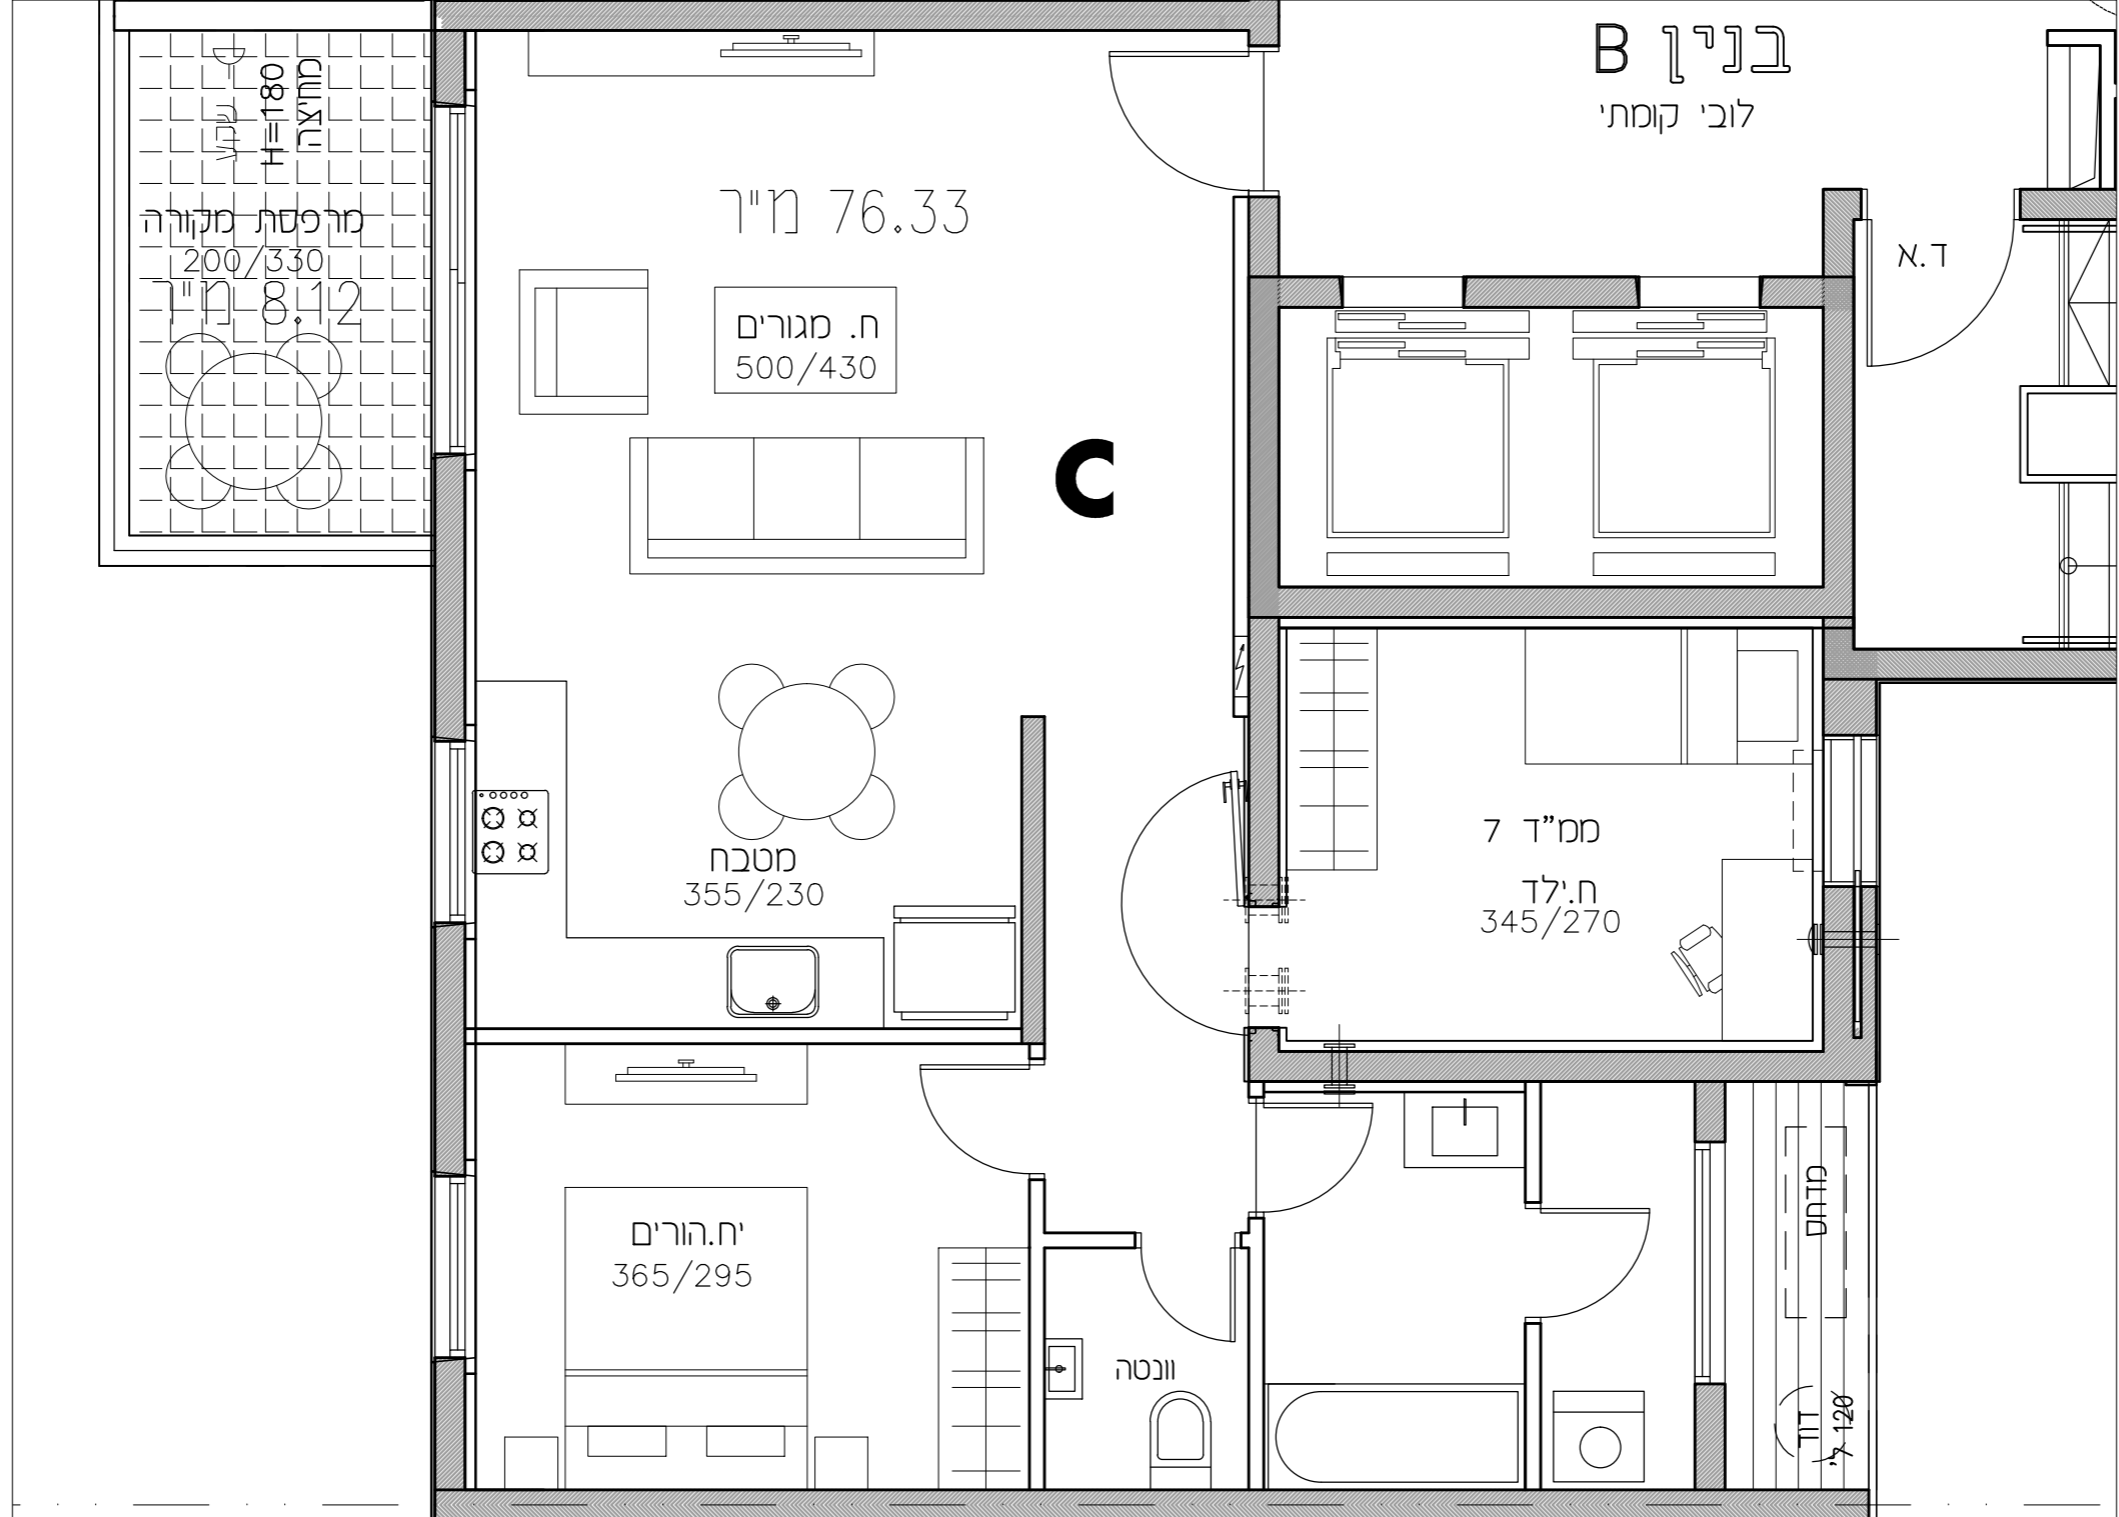

- C
 14
 17
 10
 13
 16
 19
 22

**נרקיסים
ראשלי"צ**

מגרש: 12
קני"מ
תאריך: 02.09.19

בנין B
טיפוס C
קומות 1-7
מערב-מזרח

G גולמב אדריכלים
 GOLIMB ARCHITECTS
 רחוב רומניל 40, ראשון לציון 7800
 טל: 073-9444444-4444444 | פקס: 073-9444444
 E-MAIL: office@golimbarch.com