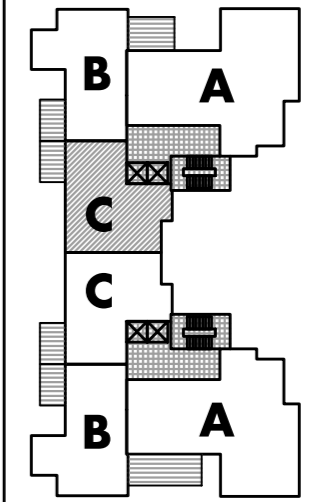

- C
 14
 17
 10
 13
 16
 19
 22

**נרקיסים
ראשלי"צ**

מגרש: 12
קני"מ
תאריך: 02.09.19

בנין B
טיפוס C
קומות 1-7
מערב-מזרח

G גולמב אדריכלים
 GOLIMB ARCHITECTS
 רחוב רומניל 40, ראשון לציון 7800
 טל: 073-9444444-4444444 | פקס: 073-9444444
 E-MAIL: office@golimbarch.com