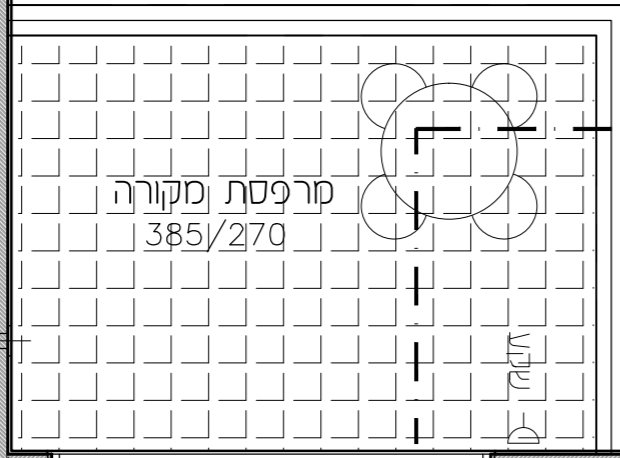

A
12
15
18
11
14

קו מרפסת קומה 6