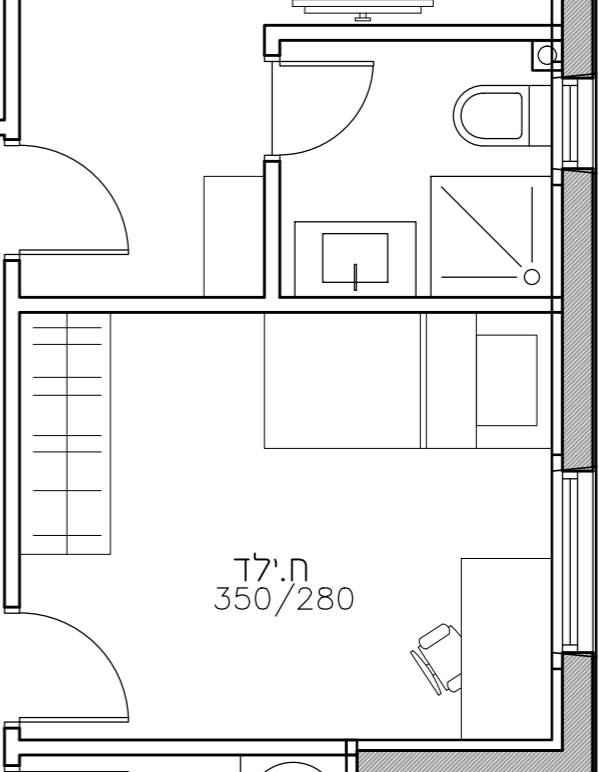

A

B בנין
כניסה ב'

נרקיסים ראשל"צ

מגרש: 12
קני"ח 1:50
תאריך: 02.09.19

בנין B
טיפוס A
קומות 1-5
צפון-מזרח-דרום

G גולמב אדריכלים
GOLIMB ARCHITECTS

UDOR