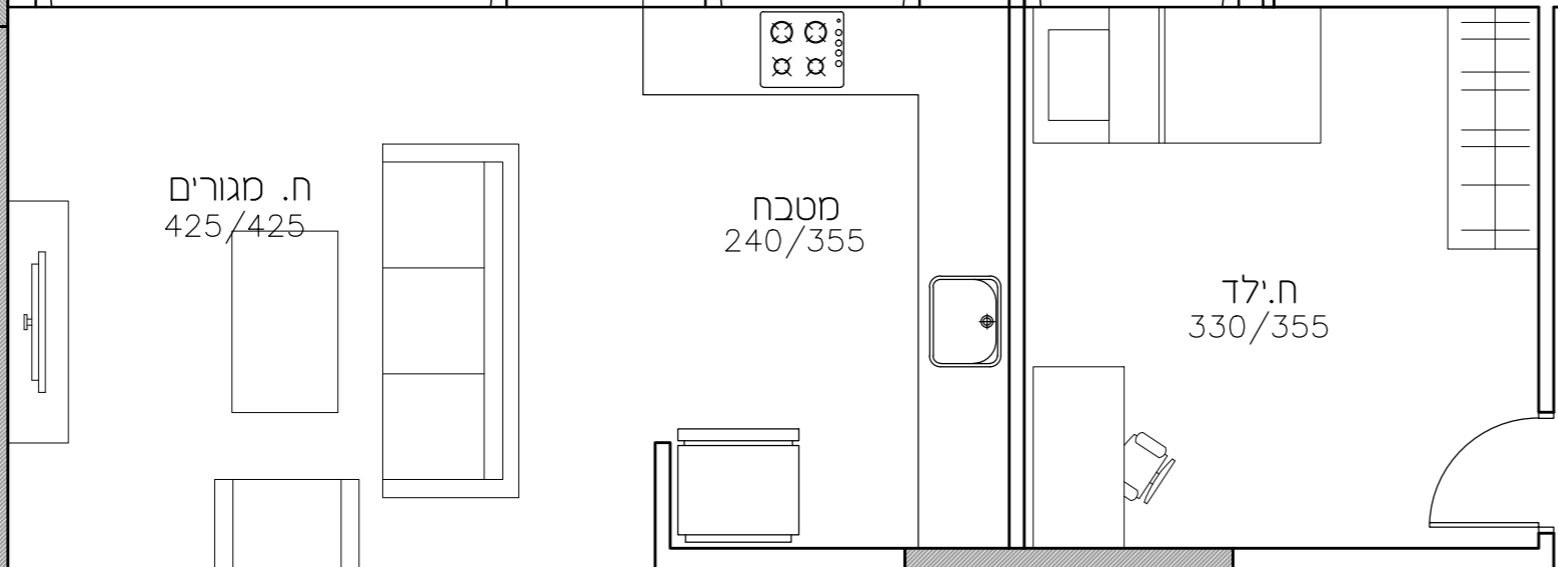

A

B בנין
כניסה ב'

נרקיסים ראשל"צ

מגרש: 12
קני"ח 1:50
תאריך: 02.09.19

בנין B
טיפוס A
קומות 1-5
צפון-מזרח-דרום

G גולמב אדריכלים
GOLIMB ARCHITECTS

UDOR