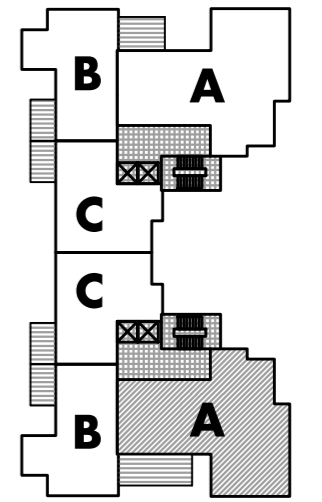

**נרקיטים**  
**ראשל"צ**

**מגרש: 12**  
**קנ"ת**  
**02.09.19**  
**תאריך:**

**בנין B**  
**טיפוס A**  
**קומה 1**  
**דרום-מזרח-צפון**

**G** גולמב אדריכלים  
GOLIMB ARCHITECTS  
רחוב רומניל 40, ראשל"צ 75256  
טל. שירותים-מטק: 052-5200000  
E-MAIL: office@golimbarch.com