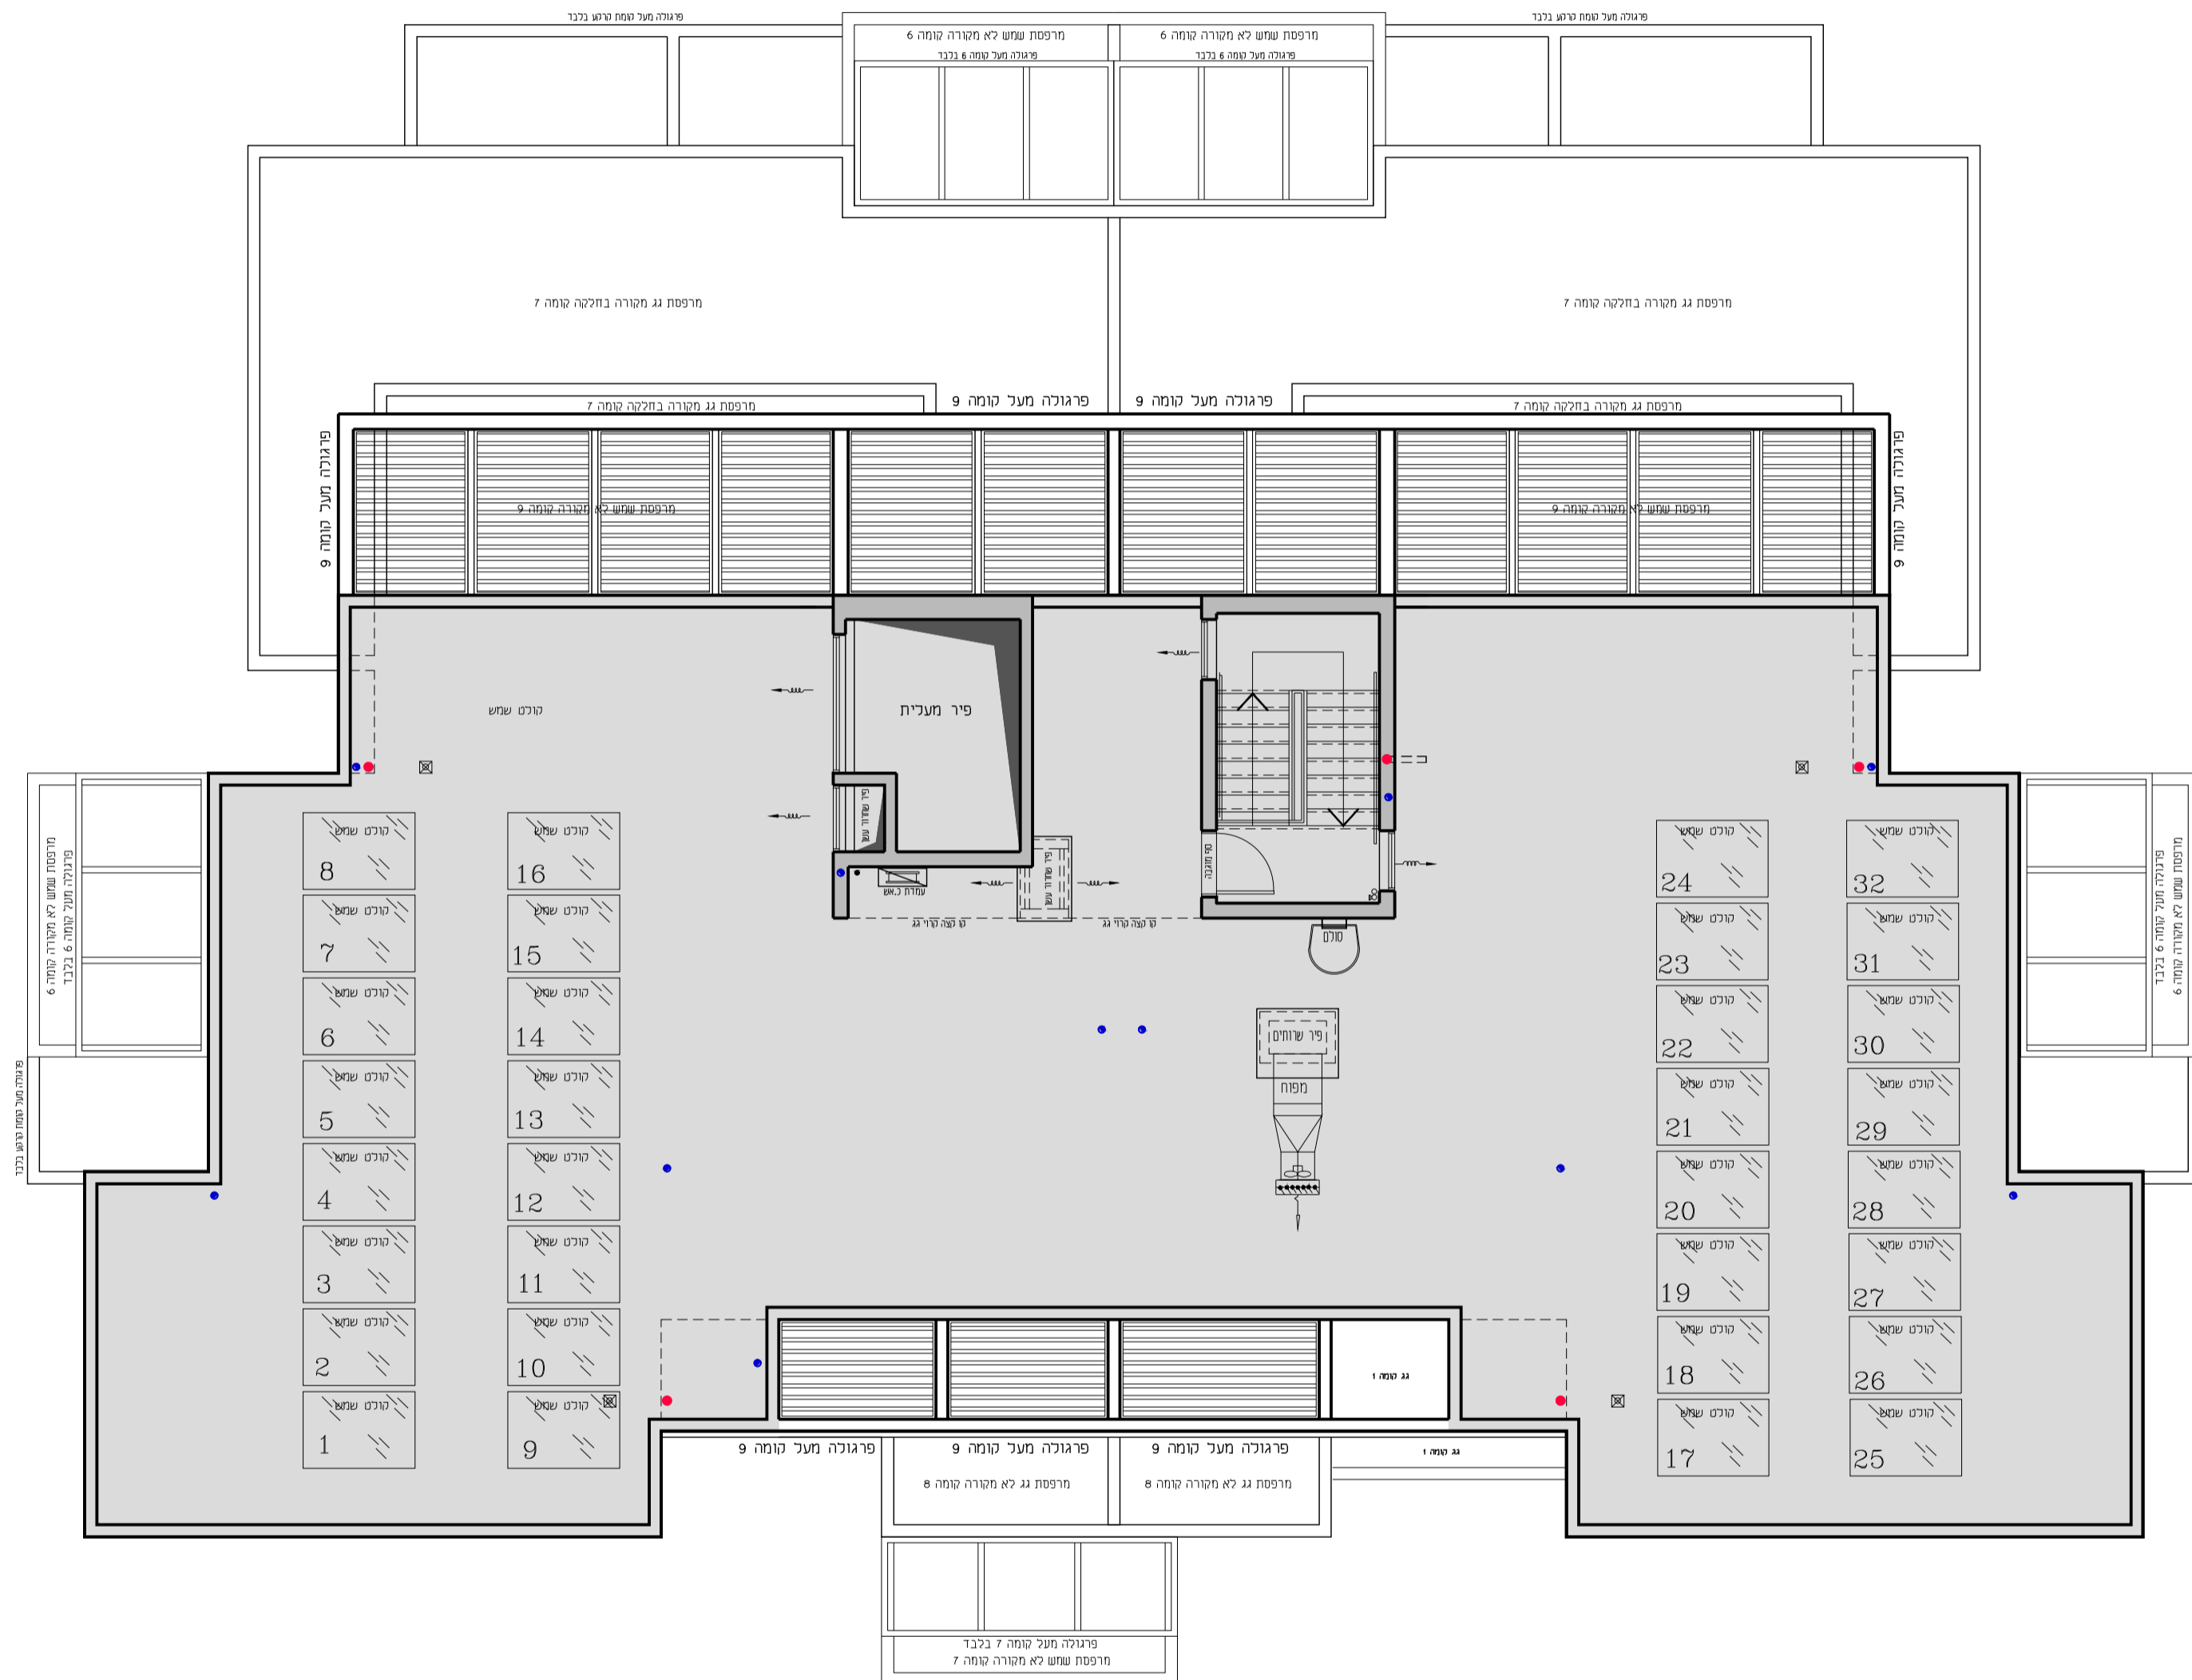

שכונת אור-ים

מגרש 510
 בניין B1
 קומה גג טכני

קנ"מ 1:100 תאריך 02.09.2020

תכנית סכימטית של הקומה

ק-9	2 יחיד
ק-8	2 יחיד
ק-7	3 יחיד
ק-6	5 יחיד
ק-5	5 יחיד
ק-4	5 יחיד
ק-3	5 יחיד
ק-2	5 יחיד
ק-1	2 יחיד
קרקע	4 יחיד

חצר רוחב סכימטית
בניין B1
 38 יחיד

גורדון אדריכלים ומתכנני ערים בע"מ
 Gordon Architects & Urban Planners
 רחבי קורן היסוד 15 סירת כרמל 3902634
 Tel. 972-4-8580077 Fax 972-4-8580066
 Office@gordon-ld.co.il www.gordon-ld.co.il