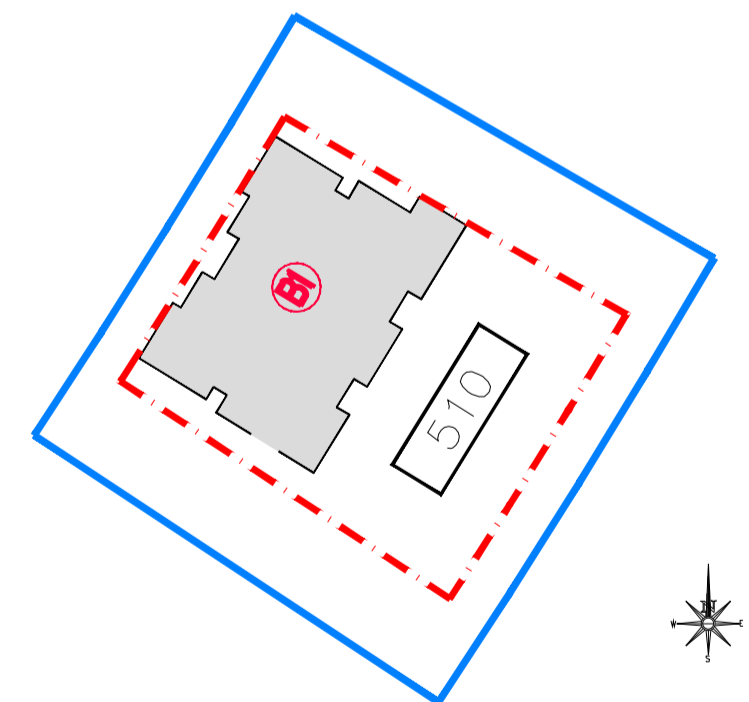

גורדון אדריכלים ומתכנני ערים בע"מ
Gordon Architects & Urban Planners
רחבי קורן היסוד 15 סירת כרמל 3902634
Tel. 972-4-8580077 Fax 972-4-8580066
Office@gordon-ld.co.il www.gordon-ld.co.il