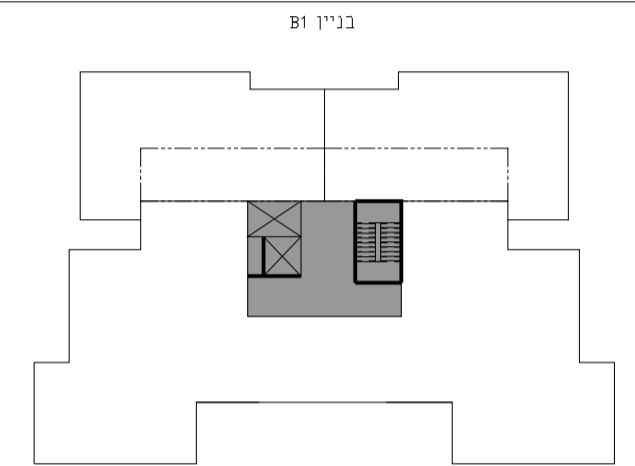

שכונת אור-ים

מגרש 510
 בניין B1
 קומה גג טכני

קנ"מ 1:100 תאריך 02.09.2020

תכנית סכימטית של הקומה

ק-9	2 יחיד
ק-8	2 יחיד
ק-7	3 יחיד
ק-6	5 יחיד
ק-5	5 יחיד
ק-4	5 יחיד
ק-3	5 יחיד
ק-2	5 יחיד
ק-1	2 יחיד
קרקע	4 יחיד