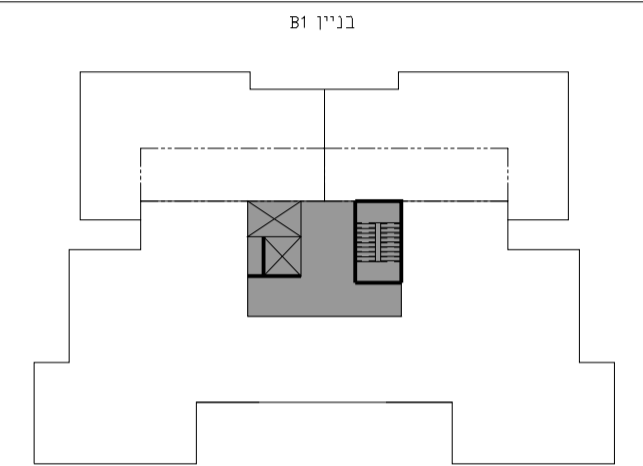

שכונת אור-ים

מגרש 510
 בניין B1
 קומה גג עליון

קנ"מ 1:100 תאריך 02.09.2020

תכנית סכימטית של הקומה

חדר רוחב סכימטי
בניין B1
 38 יחיד