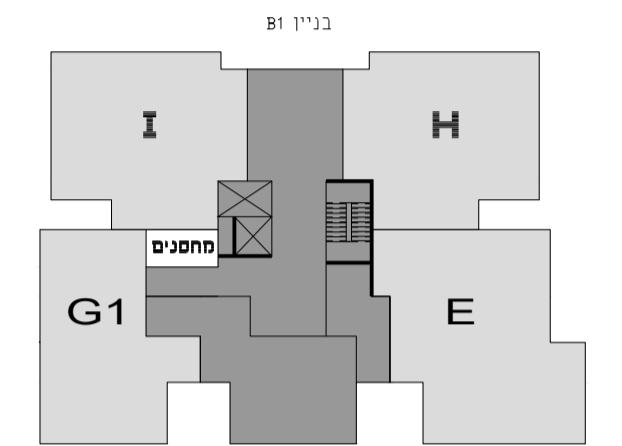

# שכונת אור-ים

מגרש 510  
בנין B1  
קומה קרקע

ק"מ 1:100 תאריך 02.09.2020

תכנית סכימטית של הקומה

ק-9	2 יחיד
ק-8	2 יחיד
ק-7	3 יחיד
ק-6	5 יחיד
ק-5	5 יחיד
ק-4	5 יחיד
ק-3	5 יחיד
ק-2	5 יחיד
ק-1	2 יחיד
קרקע	4 יחיד

טיפוס I

קומה	0
מספר דירה	2

טיפוס H

קומה	0
מספר דירה	1

אינה פרטית  
89.38 מ"ר

גינה פרטית  
167.71 מ"ר

גינה פרטית  
145.38 מ"ר

גינה פרטית  
92.58 מ"ר