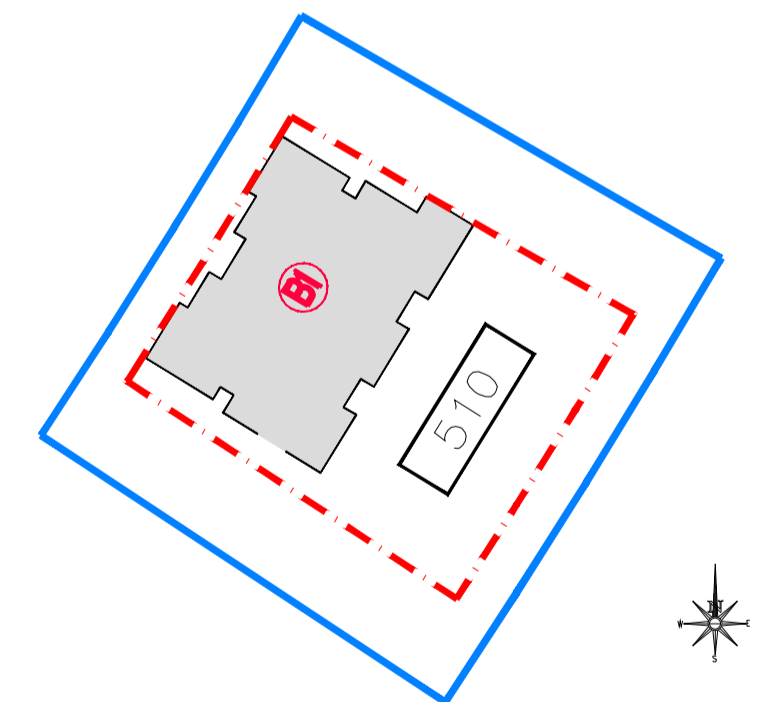

גורדון אדריכלים ומתכנני ערים בע"מ
Gordon Architects & Urban Planners
רחי קרן היסוד 15 סירת כרמל 3902634
Tel. 972-4-8580077 Fax 972-4-8580066
Office@gordon-ltd.co.il www.gordon-ltd.co.il