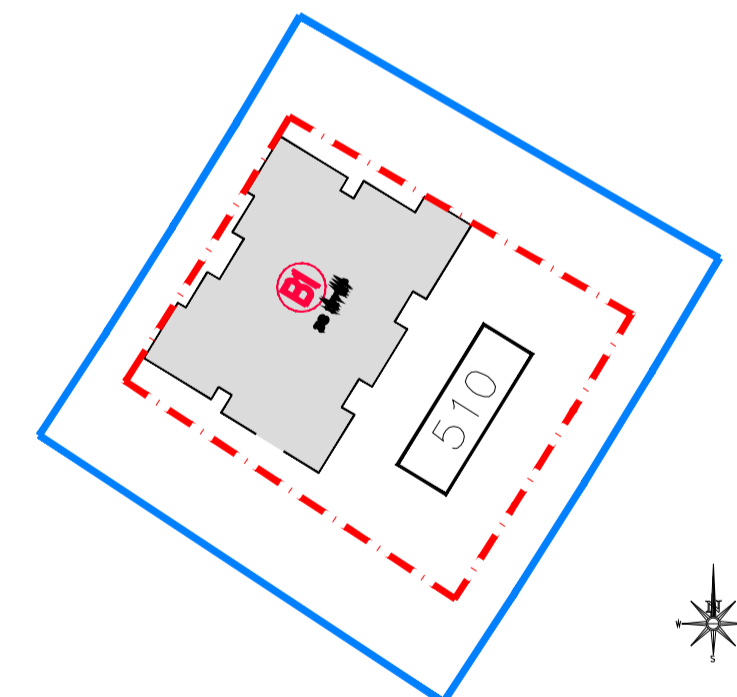

גורדון אדריכלים ומתכנני ערים בע"מ
Gordon Architects & Urban Planners
רח'י מרן היסוד 15 סירת כרמל 3902634
Tel. 972-4-8580077 Fax 972-4-8580066
Office@gordon-ld.co.il www.gordon-ld.co.il