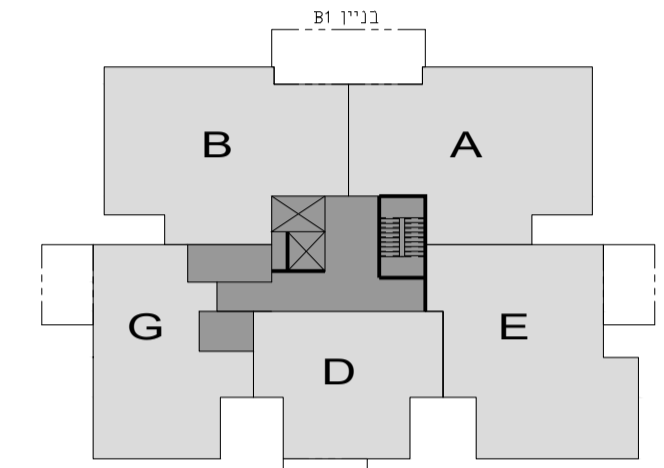

שכונת אור-ים

מגרש 510
בניין B1
קומה 2

02.09.2020 תאריך 1:100 קנ"מ

תכנית סכימטית של הקומה

ק-9	2 יחיד
ק-8	2 יחיד
ק-7	3 יחיד
ק-6	5 יחיד
ק-5	5 יחיד
ק-4	5 יחיד
ק-3	5 יחיד
ק-2	5 יחיד
ק-1	2 יחיד
קרקע	4 יחיד

חתך רוחב סכימטי