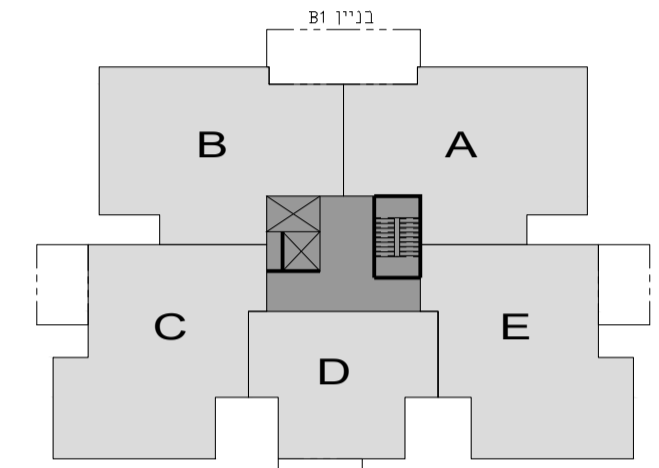

# שכונת אור-ים

מגרש 510  
 בניין B1  
 קומה 3-6

קנ"מ 1:100 תאריך 02.09.2020

תכנית סכימטית של הקומה

ק-9	2 יחיד
ק-8	2 יחיד
ק-7	3 יחיד
ק-6	5 יחיד
ק-5	5 יחיד
ק-4	5 יחיד
ק-3	5 יחיד
ק-2	5 יחיד
ק-1	2 יחיד
קרקע	4 יחיד

חצר רוחב סכימטית

**B1** בניין  
 38 יחיד

טיפוס B

קומה	מספר דירה
3	13
4	18
5	23
6	28

טיפוס A

קומה	מספר דירה
3	12
4	17
5	22
6	27

טיפוס C

קומה	מספר דירה
3	14
4	19
5	24
6	29