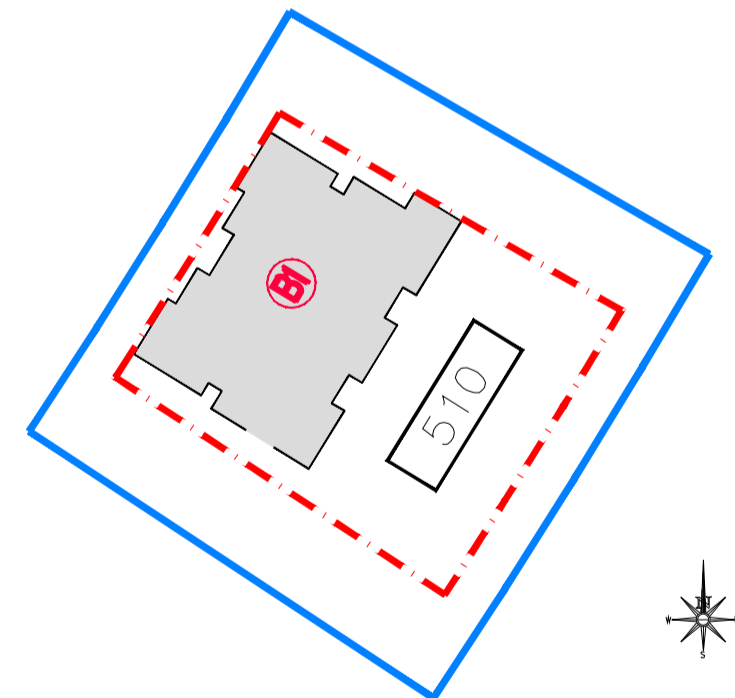

# שכונת אור-ים

מגרש 510  
 בניין B1  
 קומה 3-6

קנ"מ 1:100 תאריך 02.09.2020

תכנית סכימטית של הקומה

ק-9	2 יחיד
ק-8	2 יחיד
ק-7	3 יחיד
ק-6	5 יחיד
ק-5	5 יחיד
ק-4	5 יחיד
ק-3	5 יחיד
ק-2	5 יחיד
ק-1	2 יחיד
קרקע	4 יחיד

חצר רוחב סכימטית

**B1** בניין  
 38 יחיד

טיפוס B

קומה	מספר דירה
3	13
4	18
5	23
6	28

טיפוס A

קומה	מספר דירה
3	12
4	17
5	22
6	27

טיפוס C

קומה	מספר דירה
3	14
4	19
5	24
6	29