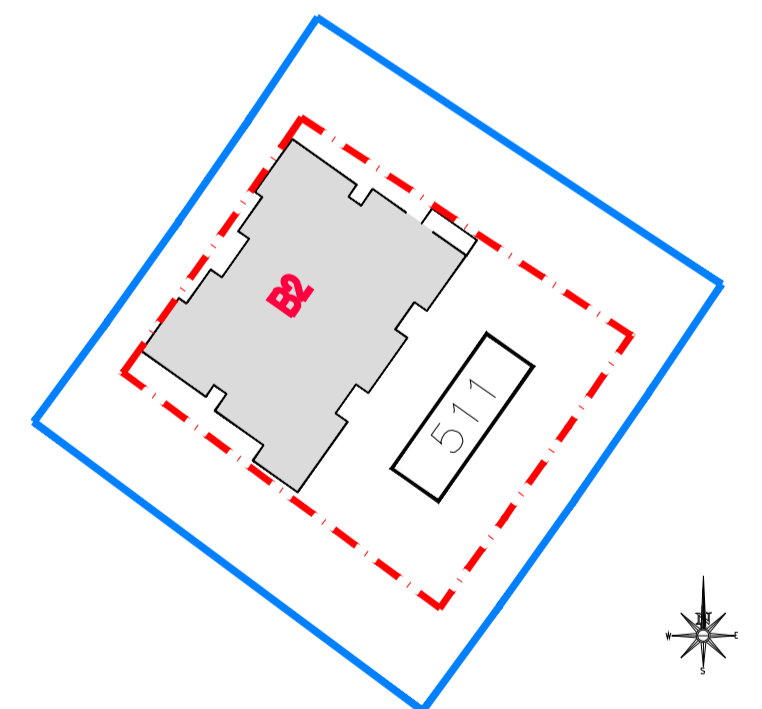

גורדון אדריכלים ומתכנני ערים בע"מ
Gordon Architects & Urban Planners
רח'י מרן היסוד 15 סירת כרמל 3902634
Tel. 972-4-8580077 Fax 972-4-8580066
Office@gordon-ld.co.il www.gordon-ld.co.il