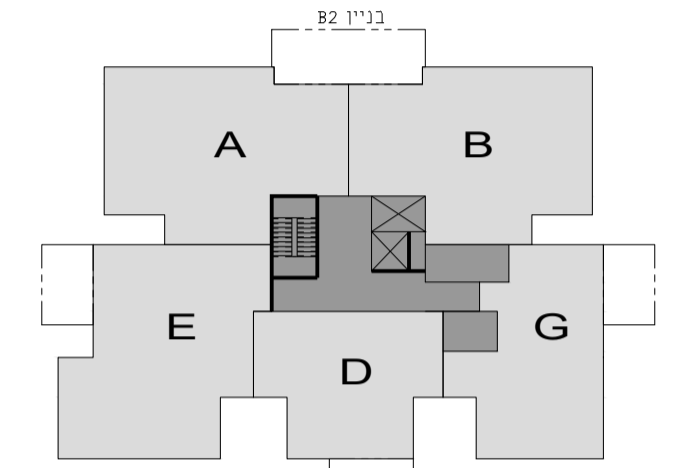

שכונת אור-ים

מגרש 511
 בניין B2
 קומה 2

02.09.2020 תאריך 1:100 קנ"מ

תכנית סכימטית של הקומה

ק-9	2 יחיד
ק-8	2 יחיד
ק-7	3 יחיד
ק-6	5 יחיד
ק-5	5 יחיד
ק-4	5 יחיד
ק-3	5 יחיד
ק-2	5 יחיד
ק-1	2 יחיד
קרקע	4 יחיד

חתך רוחב סכימטי