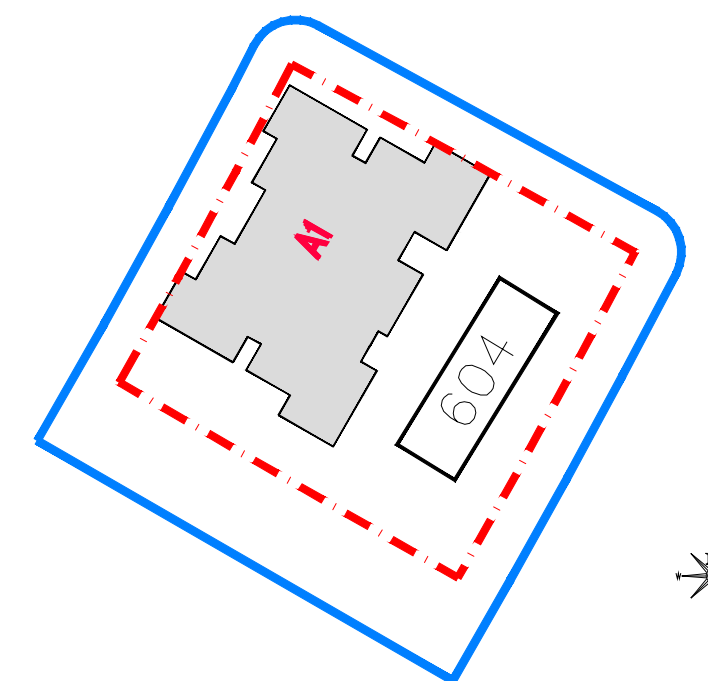

שכונת אור-ים

מגרש 604
בניין A1
קומה 1

02.09.2020 תאריך 1:100 קנ"מ

תכנית סכימטית של הקומה

2 יחיד	11-ק
3 יחיד	10-ק
3 יחיד	9-ק
5 יחיד	8-ק
5 יחיד	7-ק
5 יחיד	6-ק
5 יחיד	5-ק
5 יחיד	4-ק
5 יחיד	3-ק
5 יחיד	2-ק
5 יחיד	1-ק
	קרקע
	1-ק

A1 בניין
48 יחיד

טיפוס F

מספר קומה	דירה
1	1

טיפוס G

מספר קומה	דירה
2	1

טיפוס E

מספר קומה	דירה
5	1

טיפוס D