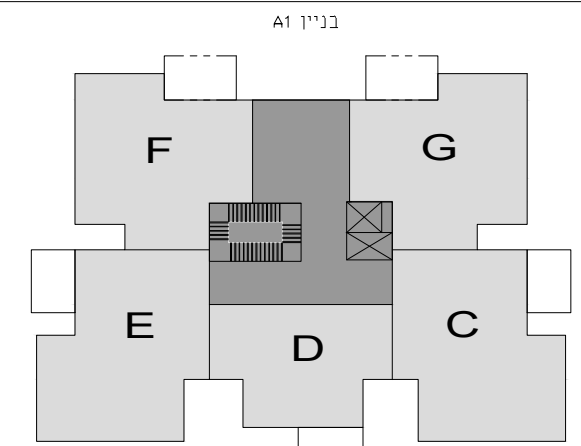

שכונת אור-ים

מגרש 604
בניין A1
קומה 1

02.09.2020 תאריך 1:100 קנ"מ

תכנית סכימטית של הקומה

2 יחיד	11-ק
3 יחיד	10-ק
3 יחיד	9-ק
5 יחיד	8-ק
5 יחיד	7-ק
5 יחיד	6-ק
5 יחיד	5-ק
5 יחיד	4-ק
5 יחיד	3-ק
5 יחיד	2-ק
5 יחיד	1-ק
	קרקע
	1-ק

A1 בניין
48 יחיד

טיפוס F

מספר קומה	דירה
1	1

טיפוס G

מספר קומה	דירה
2	1

טיפוס E

מספר קומה	דירה
5	1

טיפוס D