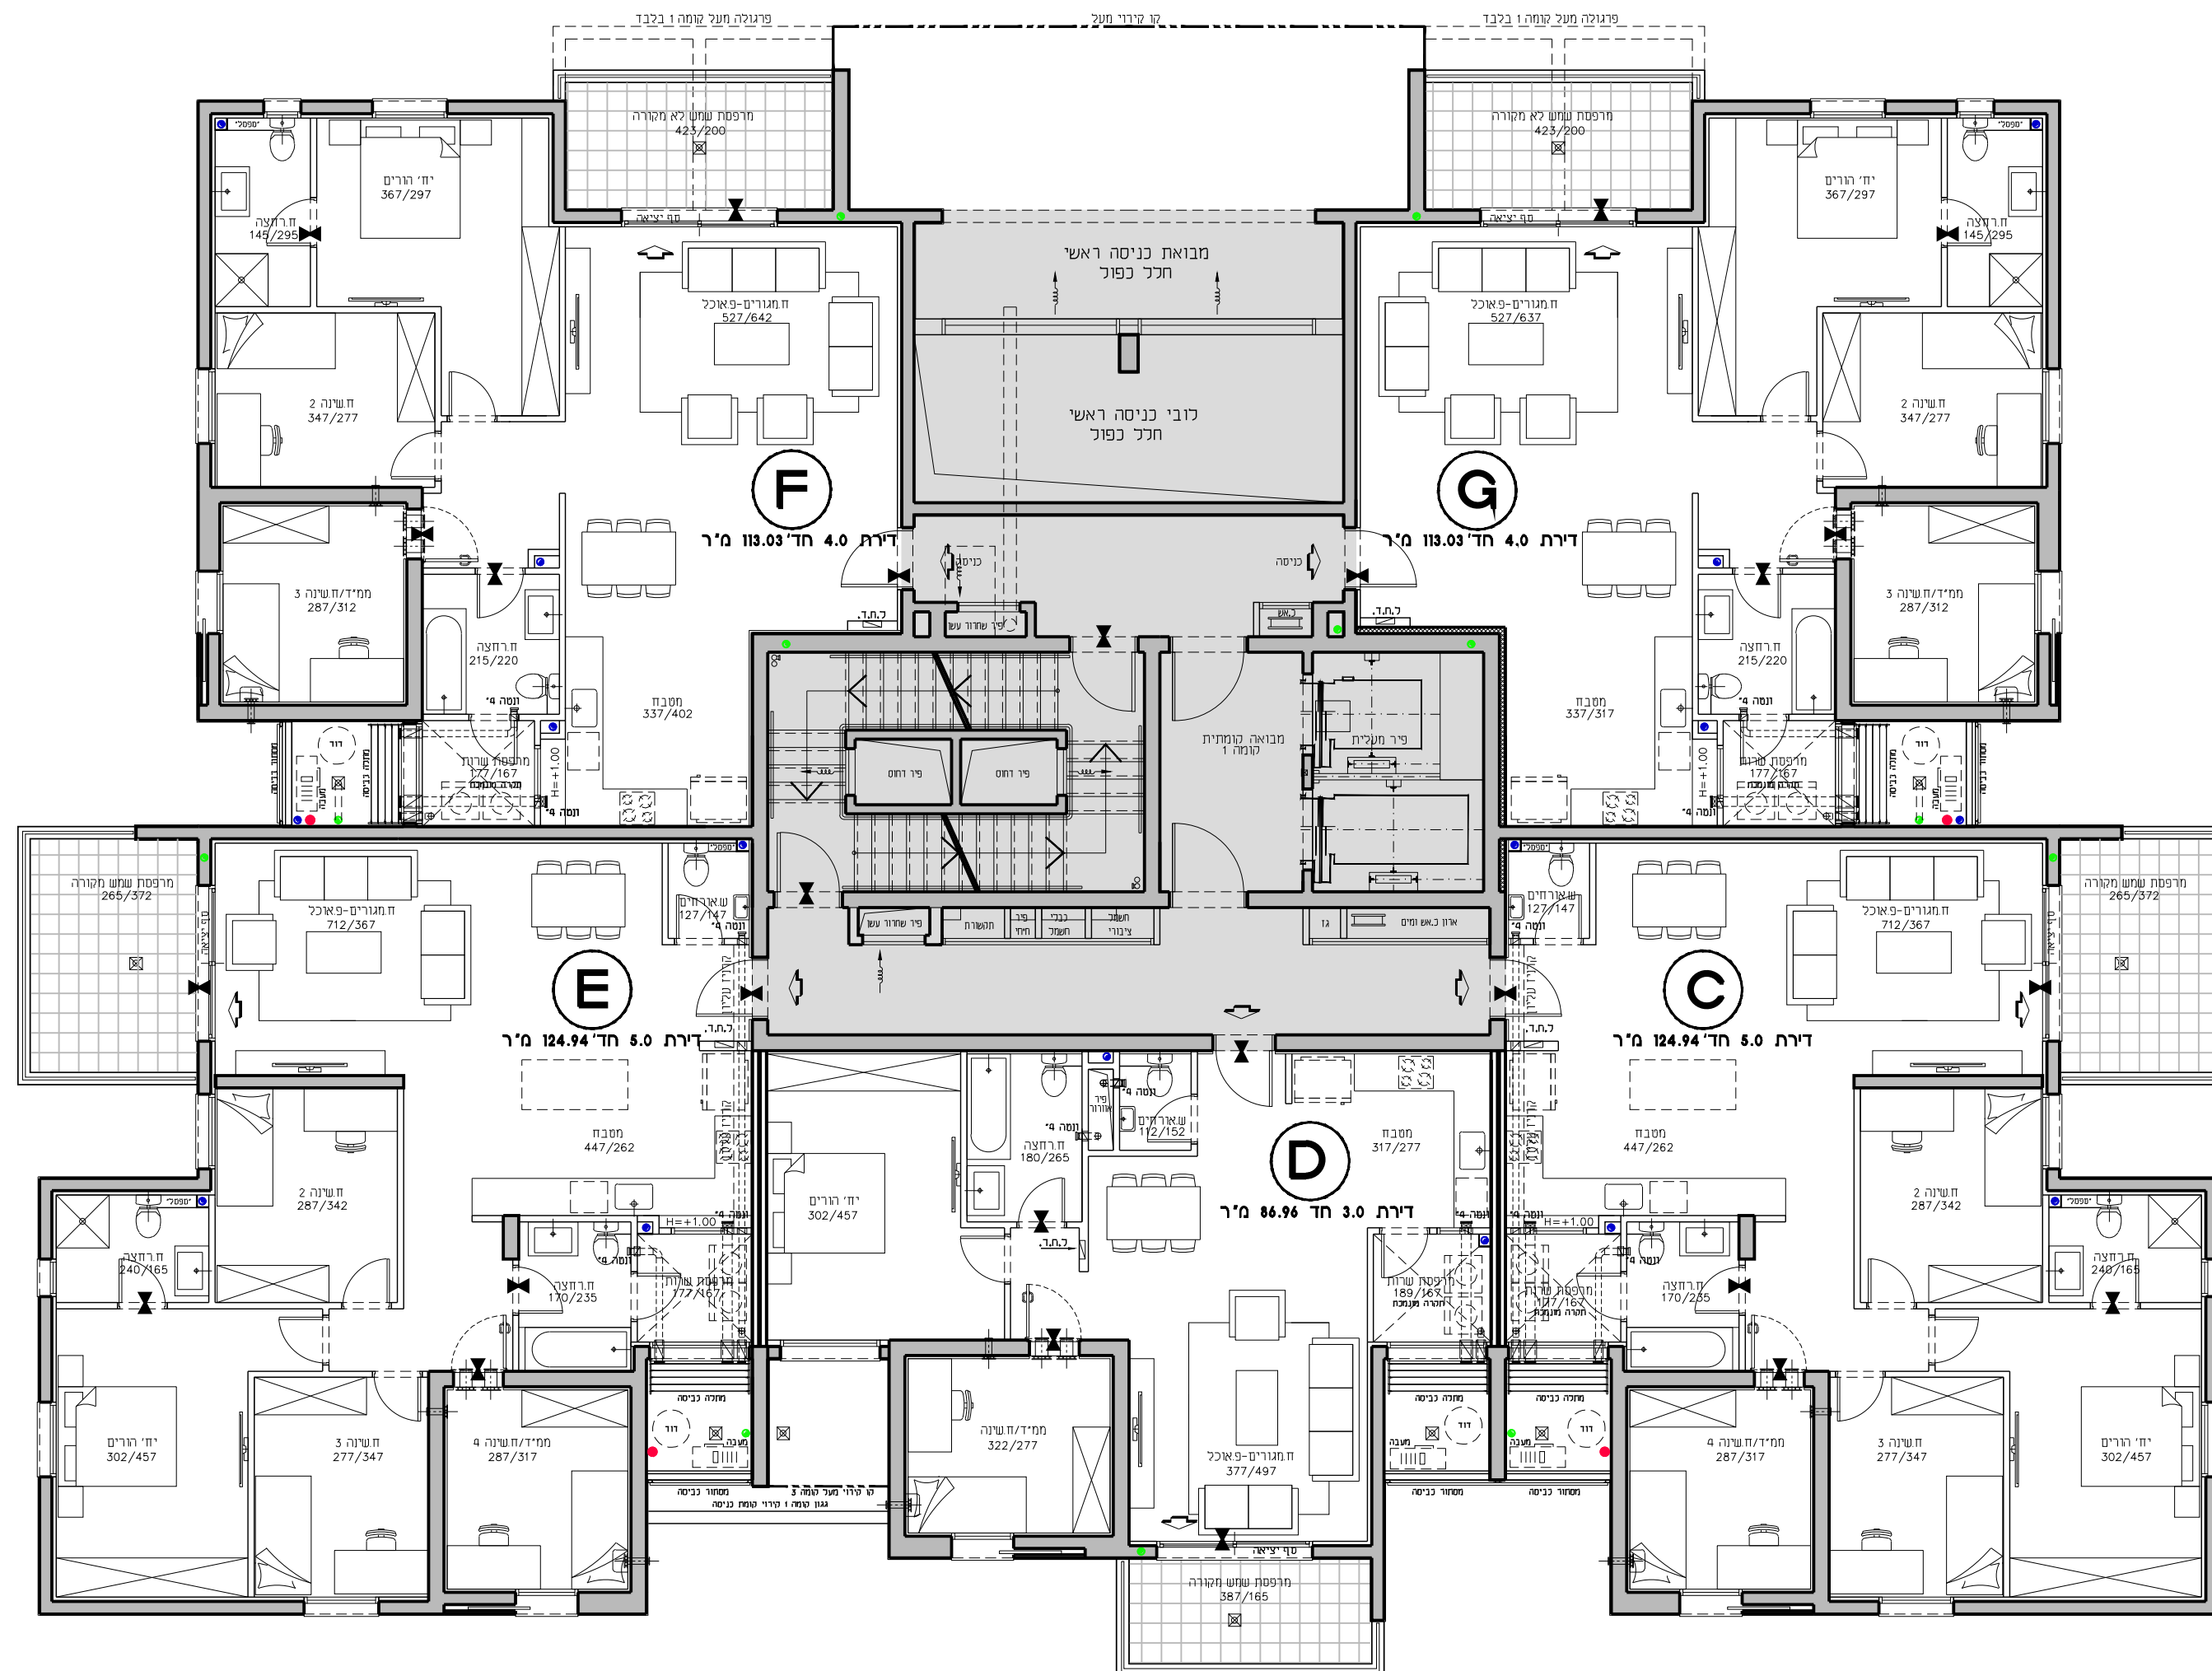

שכונת אור-ים

מגרש 604
בניין A1
קומה 1

02.09.2020 תאריך 1:100 קנ"מ

תכנית סכימטית של הקומה

2 יחיד	11-ק
3 יחיד	10-ק
3 יחיד	9-ק
5 יחיד	8-ק
5 יחיד	7-ק
5 יחיד	6-ק
5 יחיד	5-ק
5 יחיד	4-ק
5 יחיד	3-ק
5 יחיד	2-ק
5 יחיד	1-ק
	קרקע
	1-ק

A1 בניין
48 יחיד

טיפוס F

מספר קומה	דירה
1	1

טיפוס G

מספר קומה	דירה
2	1

טיפוס E

מספר קומה	דירה
5	1

טיפוס D

מספר קומה	דירה
4	1

טיפוס C

מספר קומה	דירה
3	1