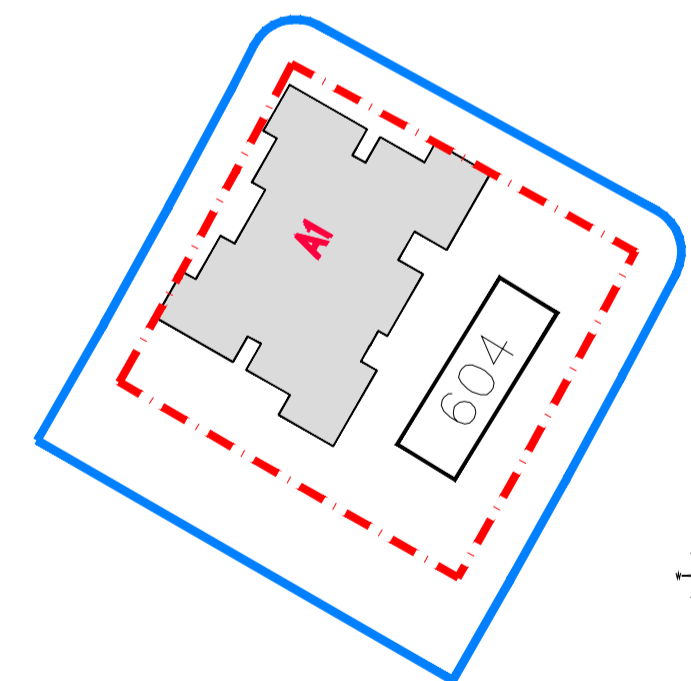

# שכונת אור-ים

מגרש 604  
בניין A1  
קומה 2-3

02.09.2020 תאריך 1:100 קנ"מ

תכנית סכימטית של הקומה

2 יחיד	11-ק
3 יחיד	10-ק
3 יחיד	9-ק
5 יחיד	8-ק
5 יחיד	7-ק
5 יחיד	6-ק
5 יחיד	5-ק
5 יחיד	4-ק
5 יחיד	3-ק
5 יחיד	2-ק
5 יחיד	1-ק
	קרקע
	1-ק

**A1** בניין יחיד 48

טיפוס A

מספר דירה	קומה
6	2
11	3

טיפוס B

מספר דירה	קומה
7	2
12	4

טיפוס E

מספר דירה	קומה
10	2
15	3

טיפוס D