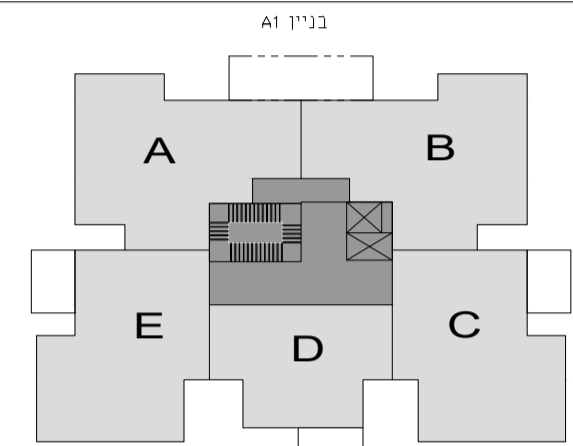

# שכונת אור-ים

מגרש 604  
בניין A1  
קומה 2-3

02.09.2020 תאריך 1:100 קנ"מ

תכנית סכימטית של הקומה

2 יחיד	11-ק
3 יחיד	10-ק
3 יחיד	9-ק
5 יחיד	8-ק
5 יחיד	7-ק
5 יחיד	6-ק
5 יחיד	5-ק
5 יחיד	4-ק
5 יחיד	3-ק
5 יחיד	2-ק
5 יחיד	1-ק
	קרקע
	1-ק

**A1** בניין יחיד 48

טיפוס A

מספר דירה	קומה
6	2
11	3

טיפוס B

מספר דירה	קומה
7	2
12	4

טיפוס E

מספר דירה	קומה
10	2
15	3

טיפוס D