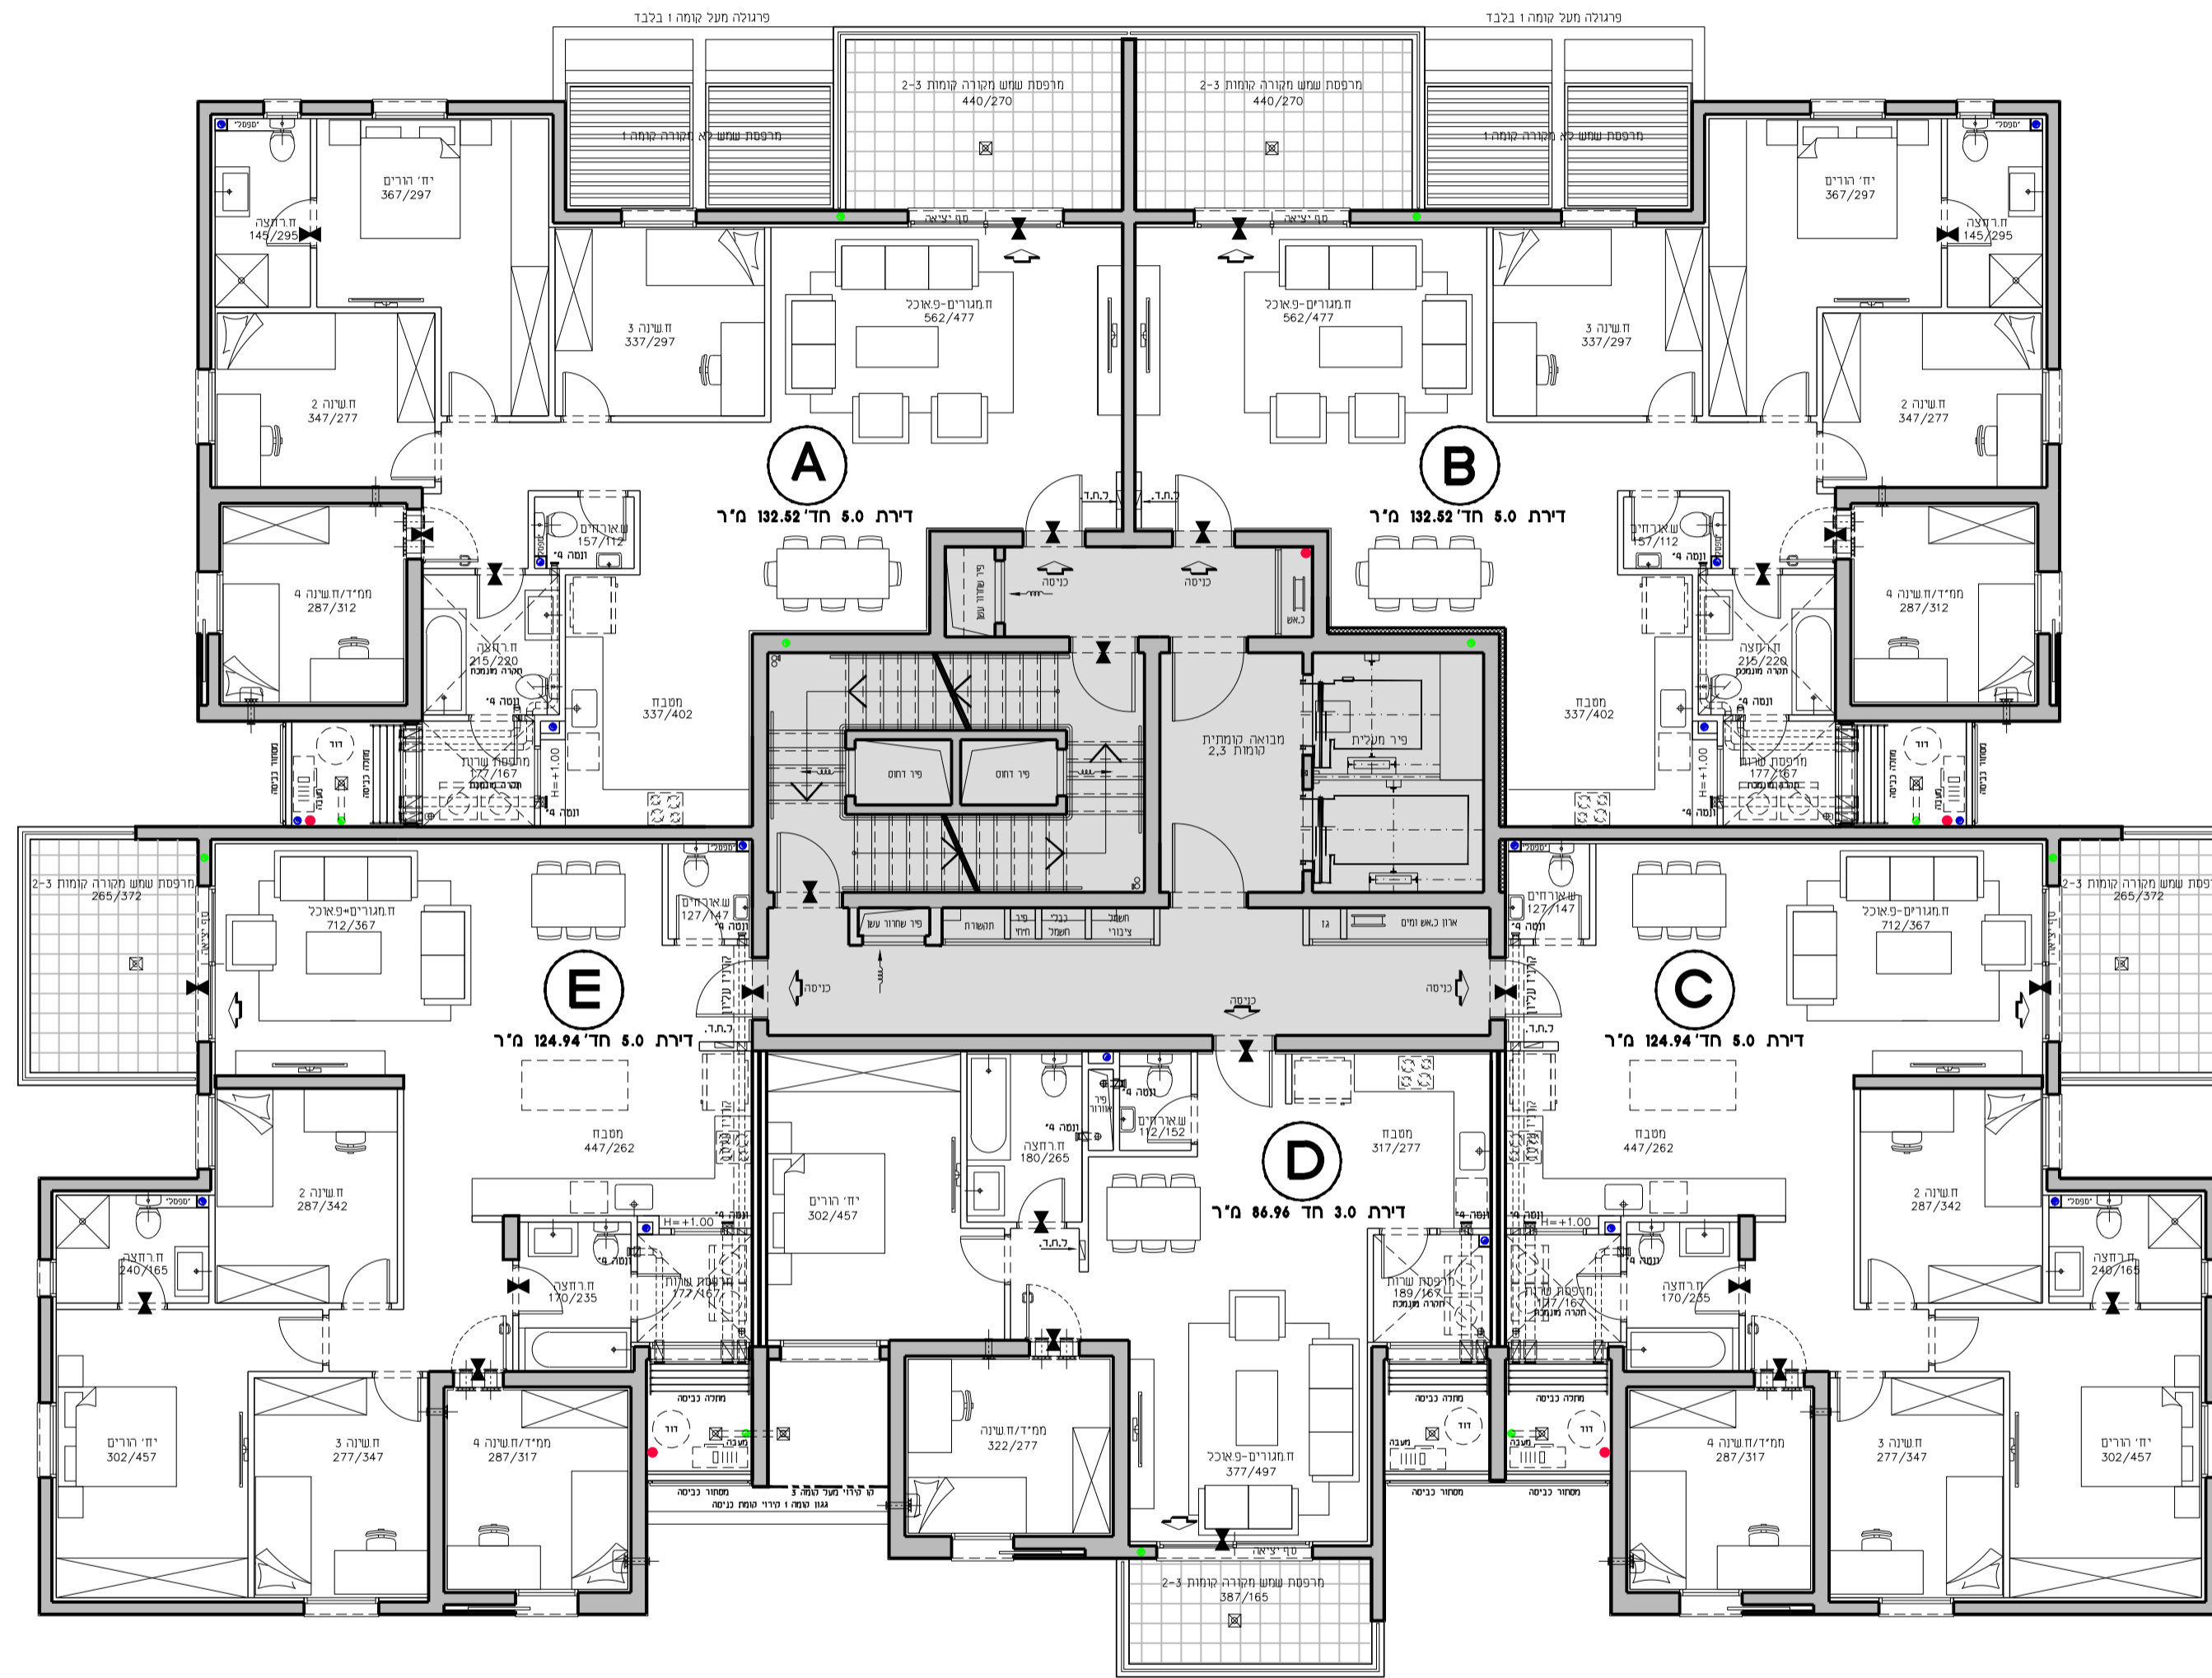

# שכונת אור-ים

מגרש 604  
בניין A1  
קומה 2-3

02.09.2020 תאריך 1:100 קנ"מ

תכנית סכימטית של הקומה

2 יחיד	11-ק
3 יחיד	10-ק
3 יחיד	9-ק
5 יחיד	8-ק
5 יחיד	7-ק
5 יחיד	6-ק
5 יחיד	5-ק
5 יחיד	4-ק
5 יחיד	3-ק
5 יחיד	2-ק
5 יחיד	1-ק
	קרקע
	1-ק

**A1** בניין יחיד 48

טיפוס A

מספר דירה	קומה
6	2
11	3

טיפוס B

מספר דירה	קומה
7	2
12	4

טיפוס E

מספר דירה	קומה
10	2
15	3

טיפוס D

מספר דירה	קומה
9	2
14	3

טיפוס C

מספר דירה	קומה
8	2
13	3