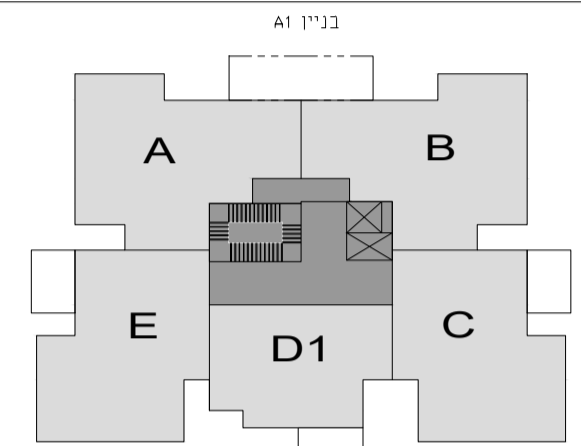

שכונת אור-ים

מגרש 604
בניין A1
קומה 4-8

קנ"מ 1:100 תאריך 02.09.2020

תכנית סכימטית של הקומה

2 יחיד	11-ק
3 יחיד	10-ק
3 יחיד	9-ק
5 יחיד	8-ק
5 יחיד	7-ק
5 יחיד	6-ק
5 יחיד	5-ק
5 יחיד	4-ק
5 יחיד	3-ק
5 יחיד	2-ק
5 יחיד	1-ק
קורקע	1-ק