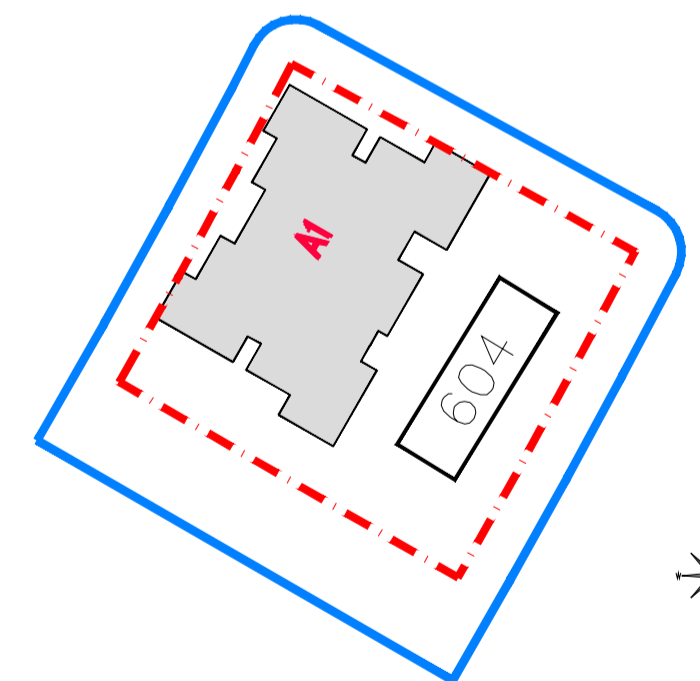

גורדון אדריכלים ומתכנני ערים בע"מ
Gordon Architects & Urban Planners
רח'י מרון היסוד 15 סירת כרמל 3902634
Tel. 972-4-8580077 Fax 972-4-8580066
Office@gordon-ld.co.il www.gordon-ld.co.il