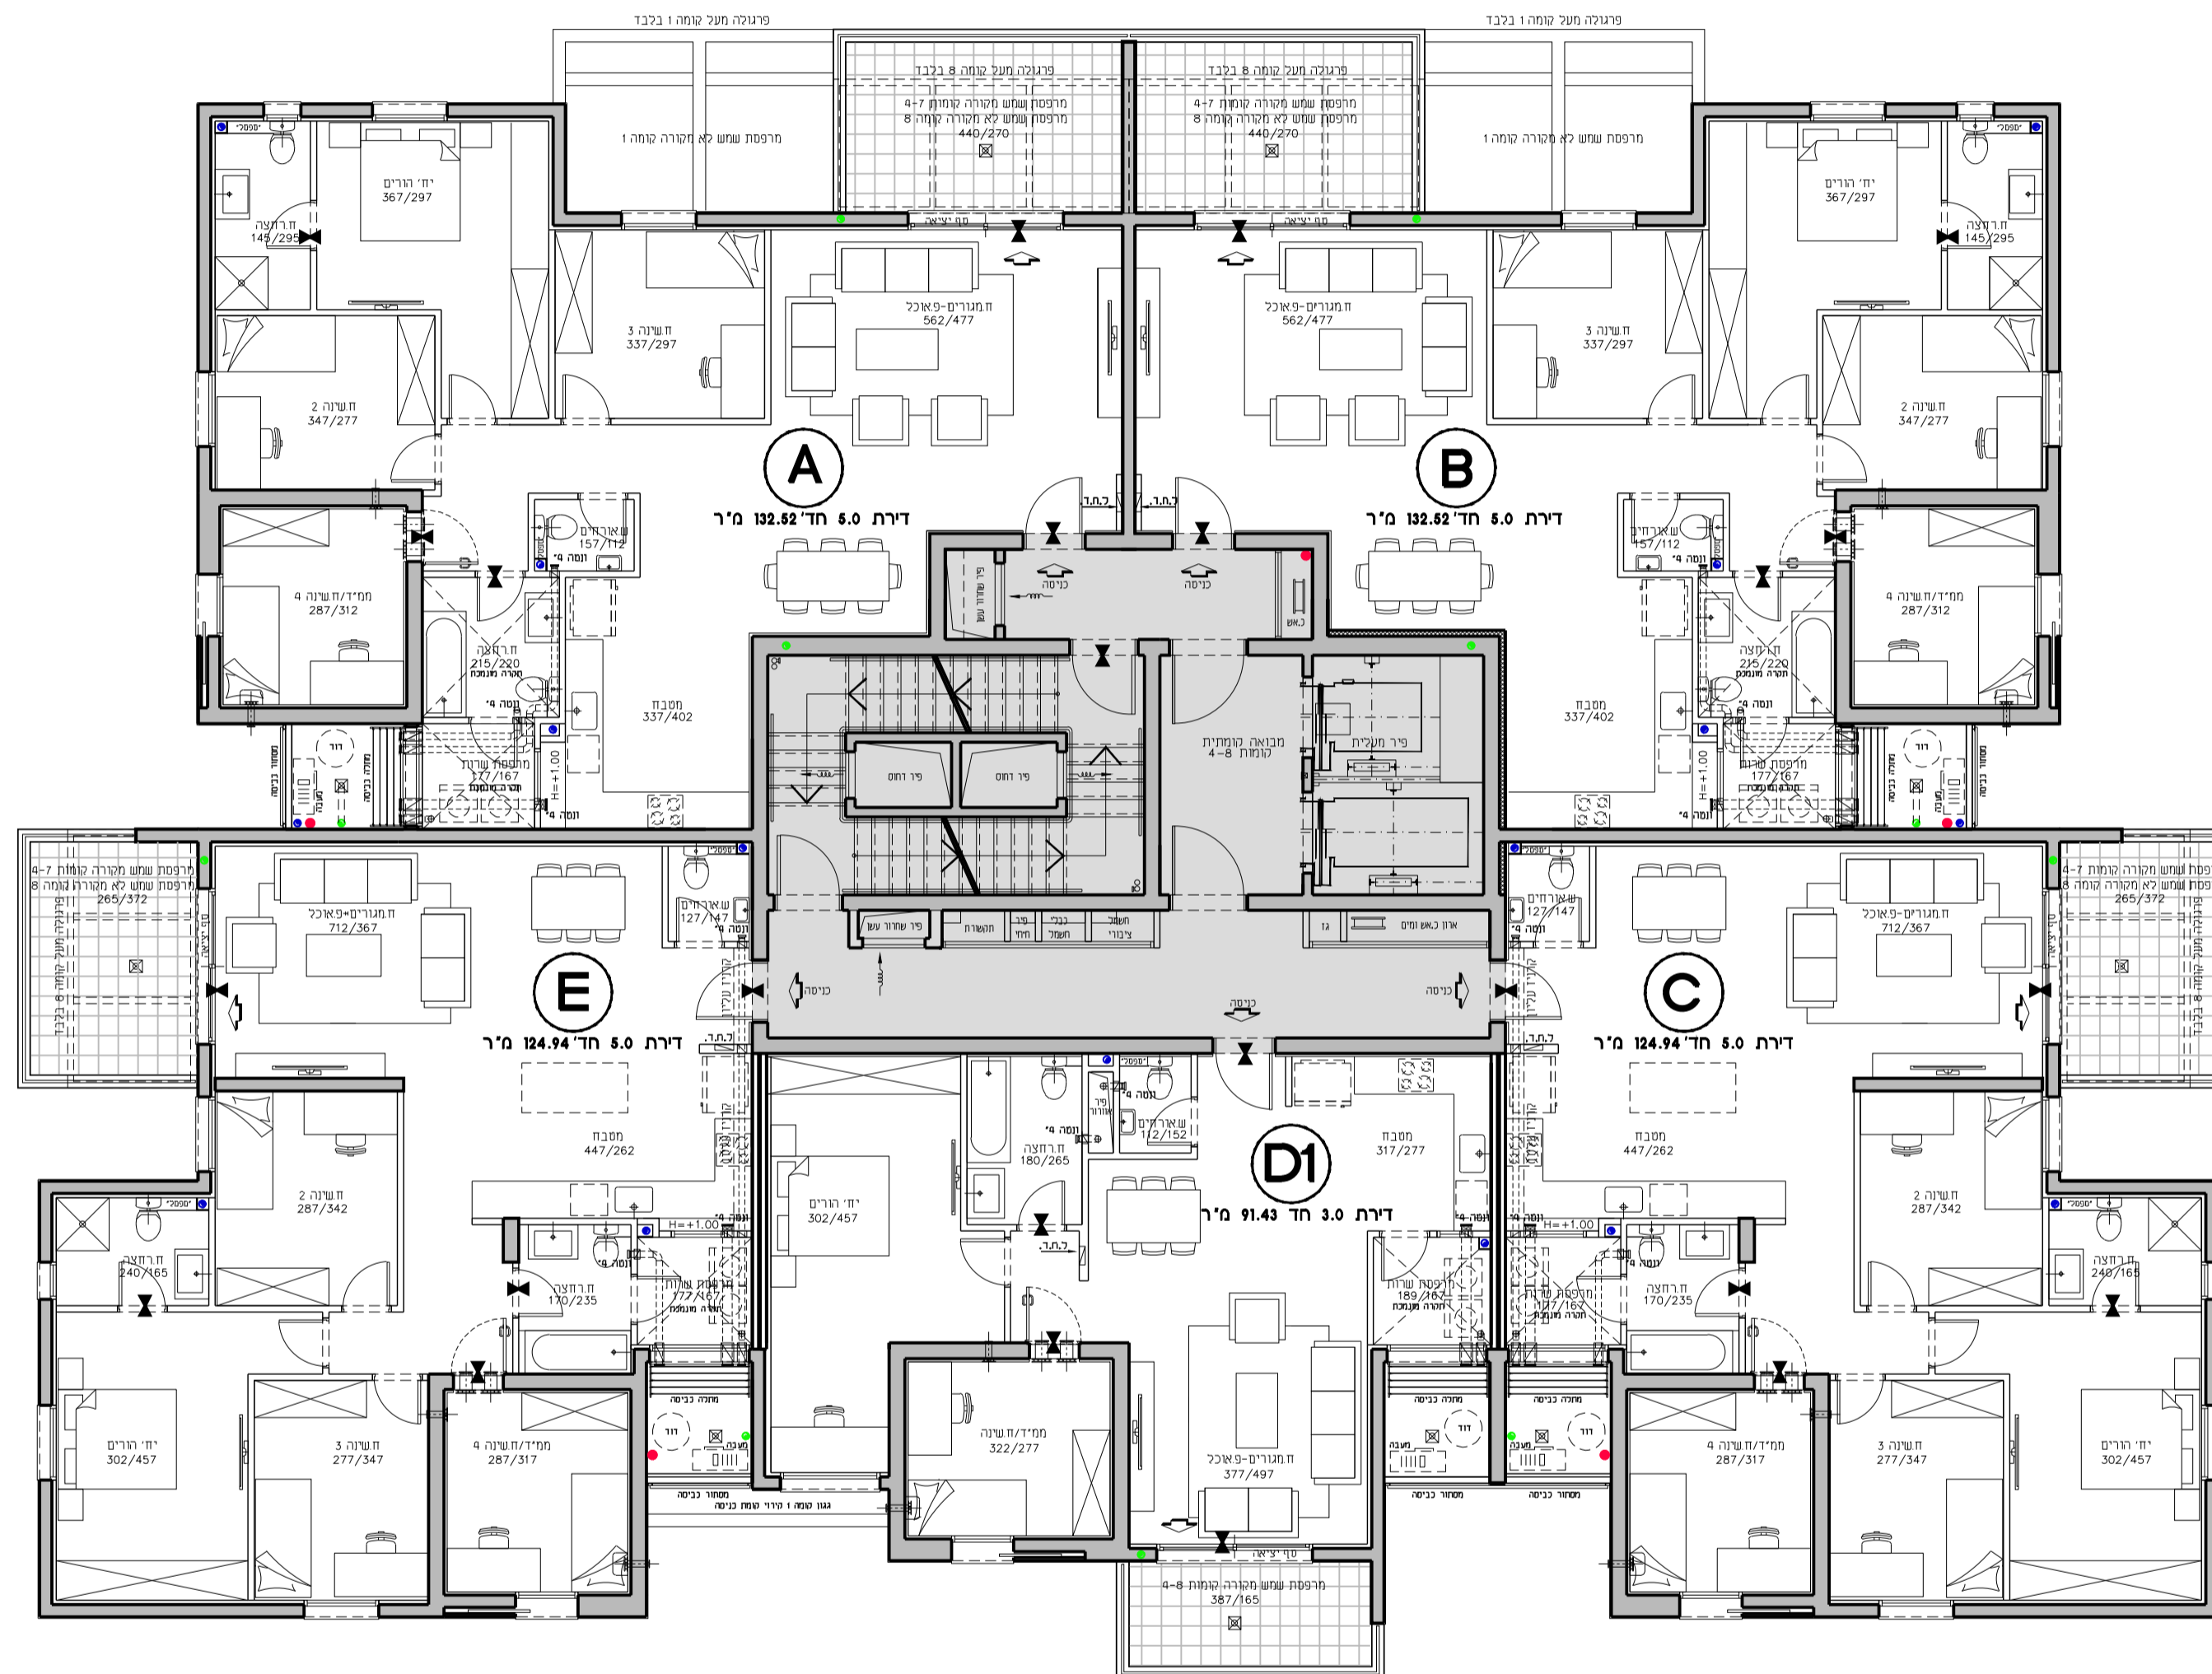

שכונת אור-ים

מגרש 604
בניין A1
קומה 4-8

קנ"מ 1:100 תאריך 02.09.2020

תכנית סכימטית של הקומה

2 יחיד	11-ק
3 יחיד	10-ק
3 יחיד	9-ק
5 יחיד	8-ק
5 יחיד	7-ק
5 יחיד	6-ק
5 יחיד	5-ק
5 יחיד	4-ק
5 יחיד	3-ק
5 יחיד	2-ק
5 יחיד	1-ק
קורקע	1-ק

טיפוס A

מספר דירה	קומה
16	4
21	5
26	6
31	7
36	8

טיפוס B

מספר דירה	קומה
17	4
22	5
27	6
32	7
37	8

טיפוס E

מספר דירה	קומה
20	4
25	5
30	6
35	7
40	8

טיפוס D1

מספר דירה	קומה
19	4
24	5
29	6
34	7
39	8