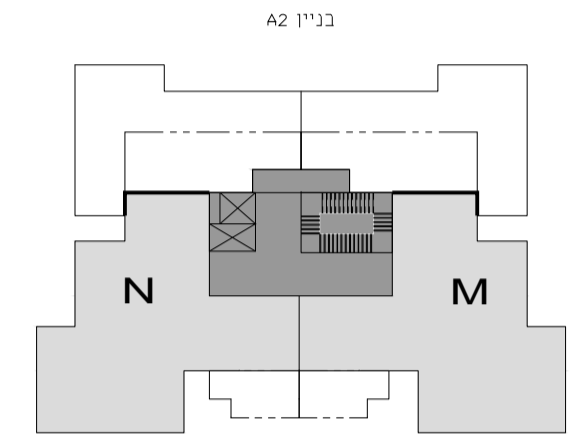

שכונת אור-ים

מגרש 605
בניין A2
קומה 11

02.09.2020 תאריך 1:100 קנ"מ

תכנית סכימטית של הקומה

2 יחיד	11-ק
3 יחיד	10-ק
3 יחיד	9-ק
5 יחיד	8-ק
5 יחיד	7-ק
5 יחיד	6-ק
5 יחיד	5-ק
5 יחיד	4-ק
5 יחיד	3-ק
5 יחיד	2-ק
5 יחיד	1-ק
	קרקע
	1-ק