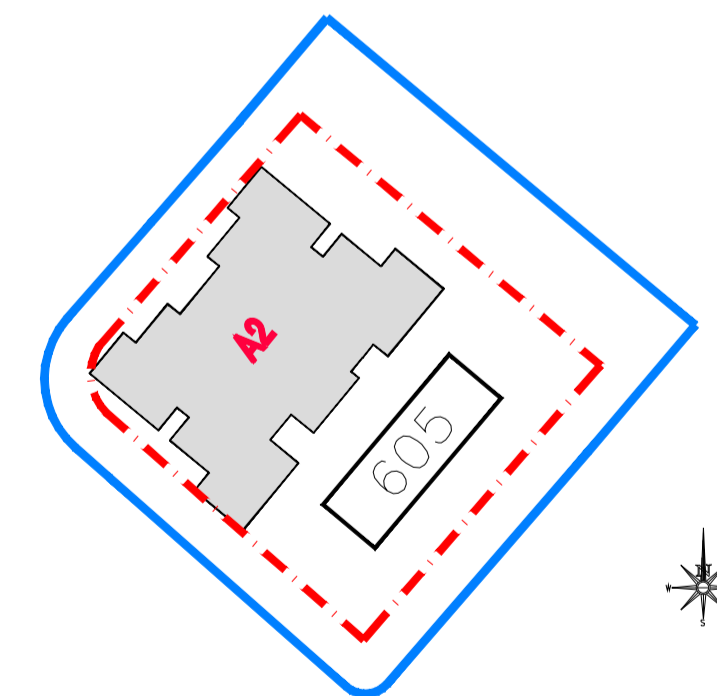

טיפוס N

מסכה	קומה
דירה	11
48	

טיפוס M

מסכה	קומה
דירה	11
47