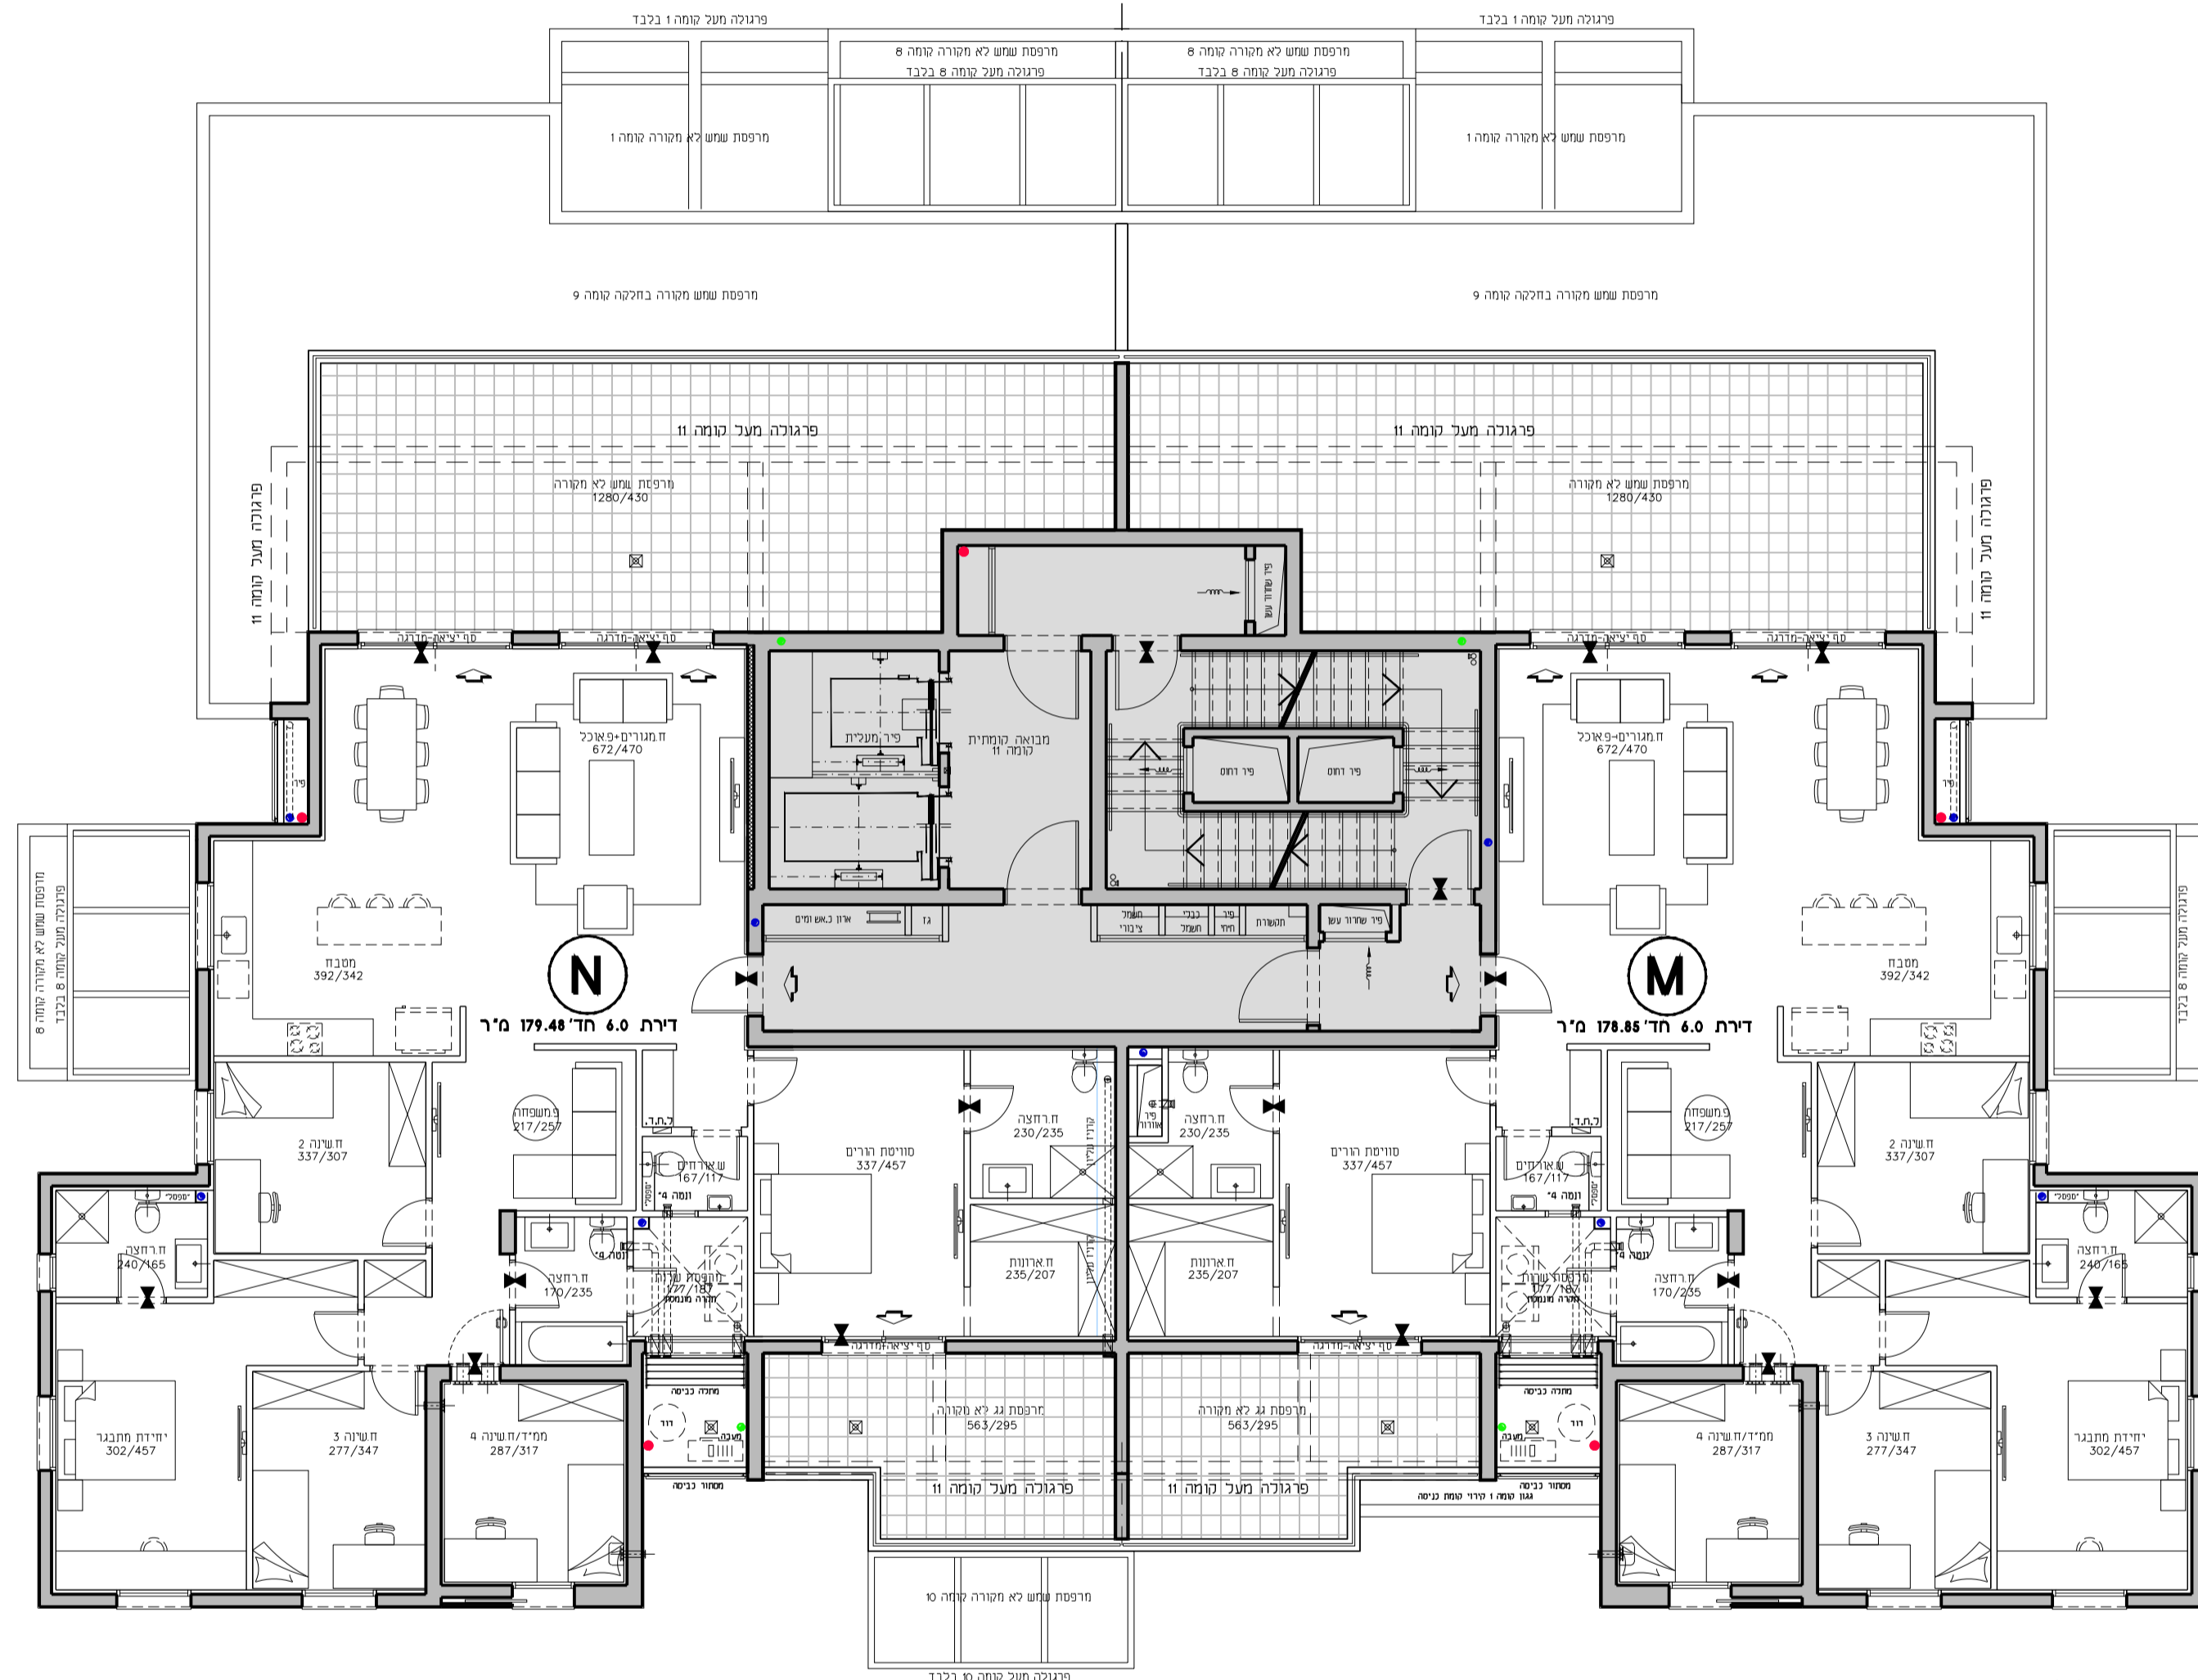

שכונת אור-ים

מגרש 605
בניין A2
קומה 11

02.09.2020 תאריך 1:100 קנ"מ

2 יחיד	11-ק
3 יחיד	10-ק
3 יחיד	9-ק
5 יחיד	8-ק
5 יחיד	7-ק
5 יחיד	6-ק
5 יחיד	5-ק
5 יחיד	4-ק
5 יחיד	3-ק
5 יחיד	2-ק
5 יחיד	1-ק
	קרקע
	1-ק

A2 בניין
48 יחיד

טיפוס N

מסכה	קומה
דירה	11
48	

טיפוס M

מסכה	קומה
דירה	11
47	

גורדון אדריכלים ומתכנני ערים בע"מ
Gordon Architects & Urban Planners
רח'י מרון היסוד 15 סירת כרמל 3902634
Tel. 972-4-8580077 Fax 972-4-8580066
Office@gordon-ld.co.il www.gordon-ld.co.il