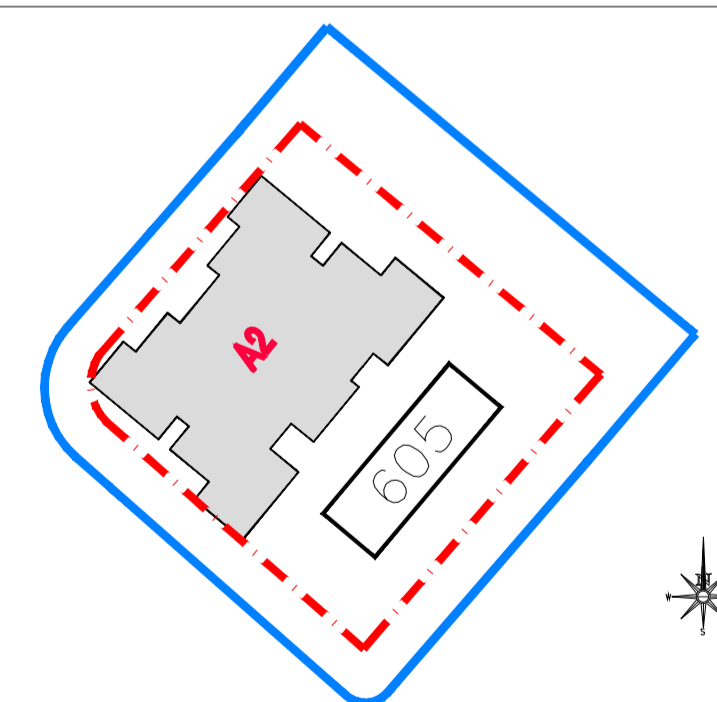

גורדון אדריכלים ומתכנני ערים בע"מ
Gordon Architects & Urban Planners
רח' גורן היסוד 15 סירת כרמל 3902634
Tel. 972-4-8580077 Fax 972-4-8580066
Office@gordon-ld.co.il www.gordon-ld.co.il