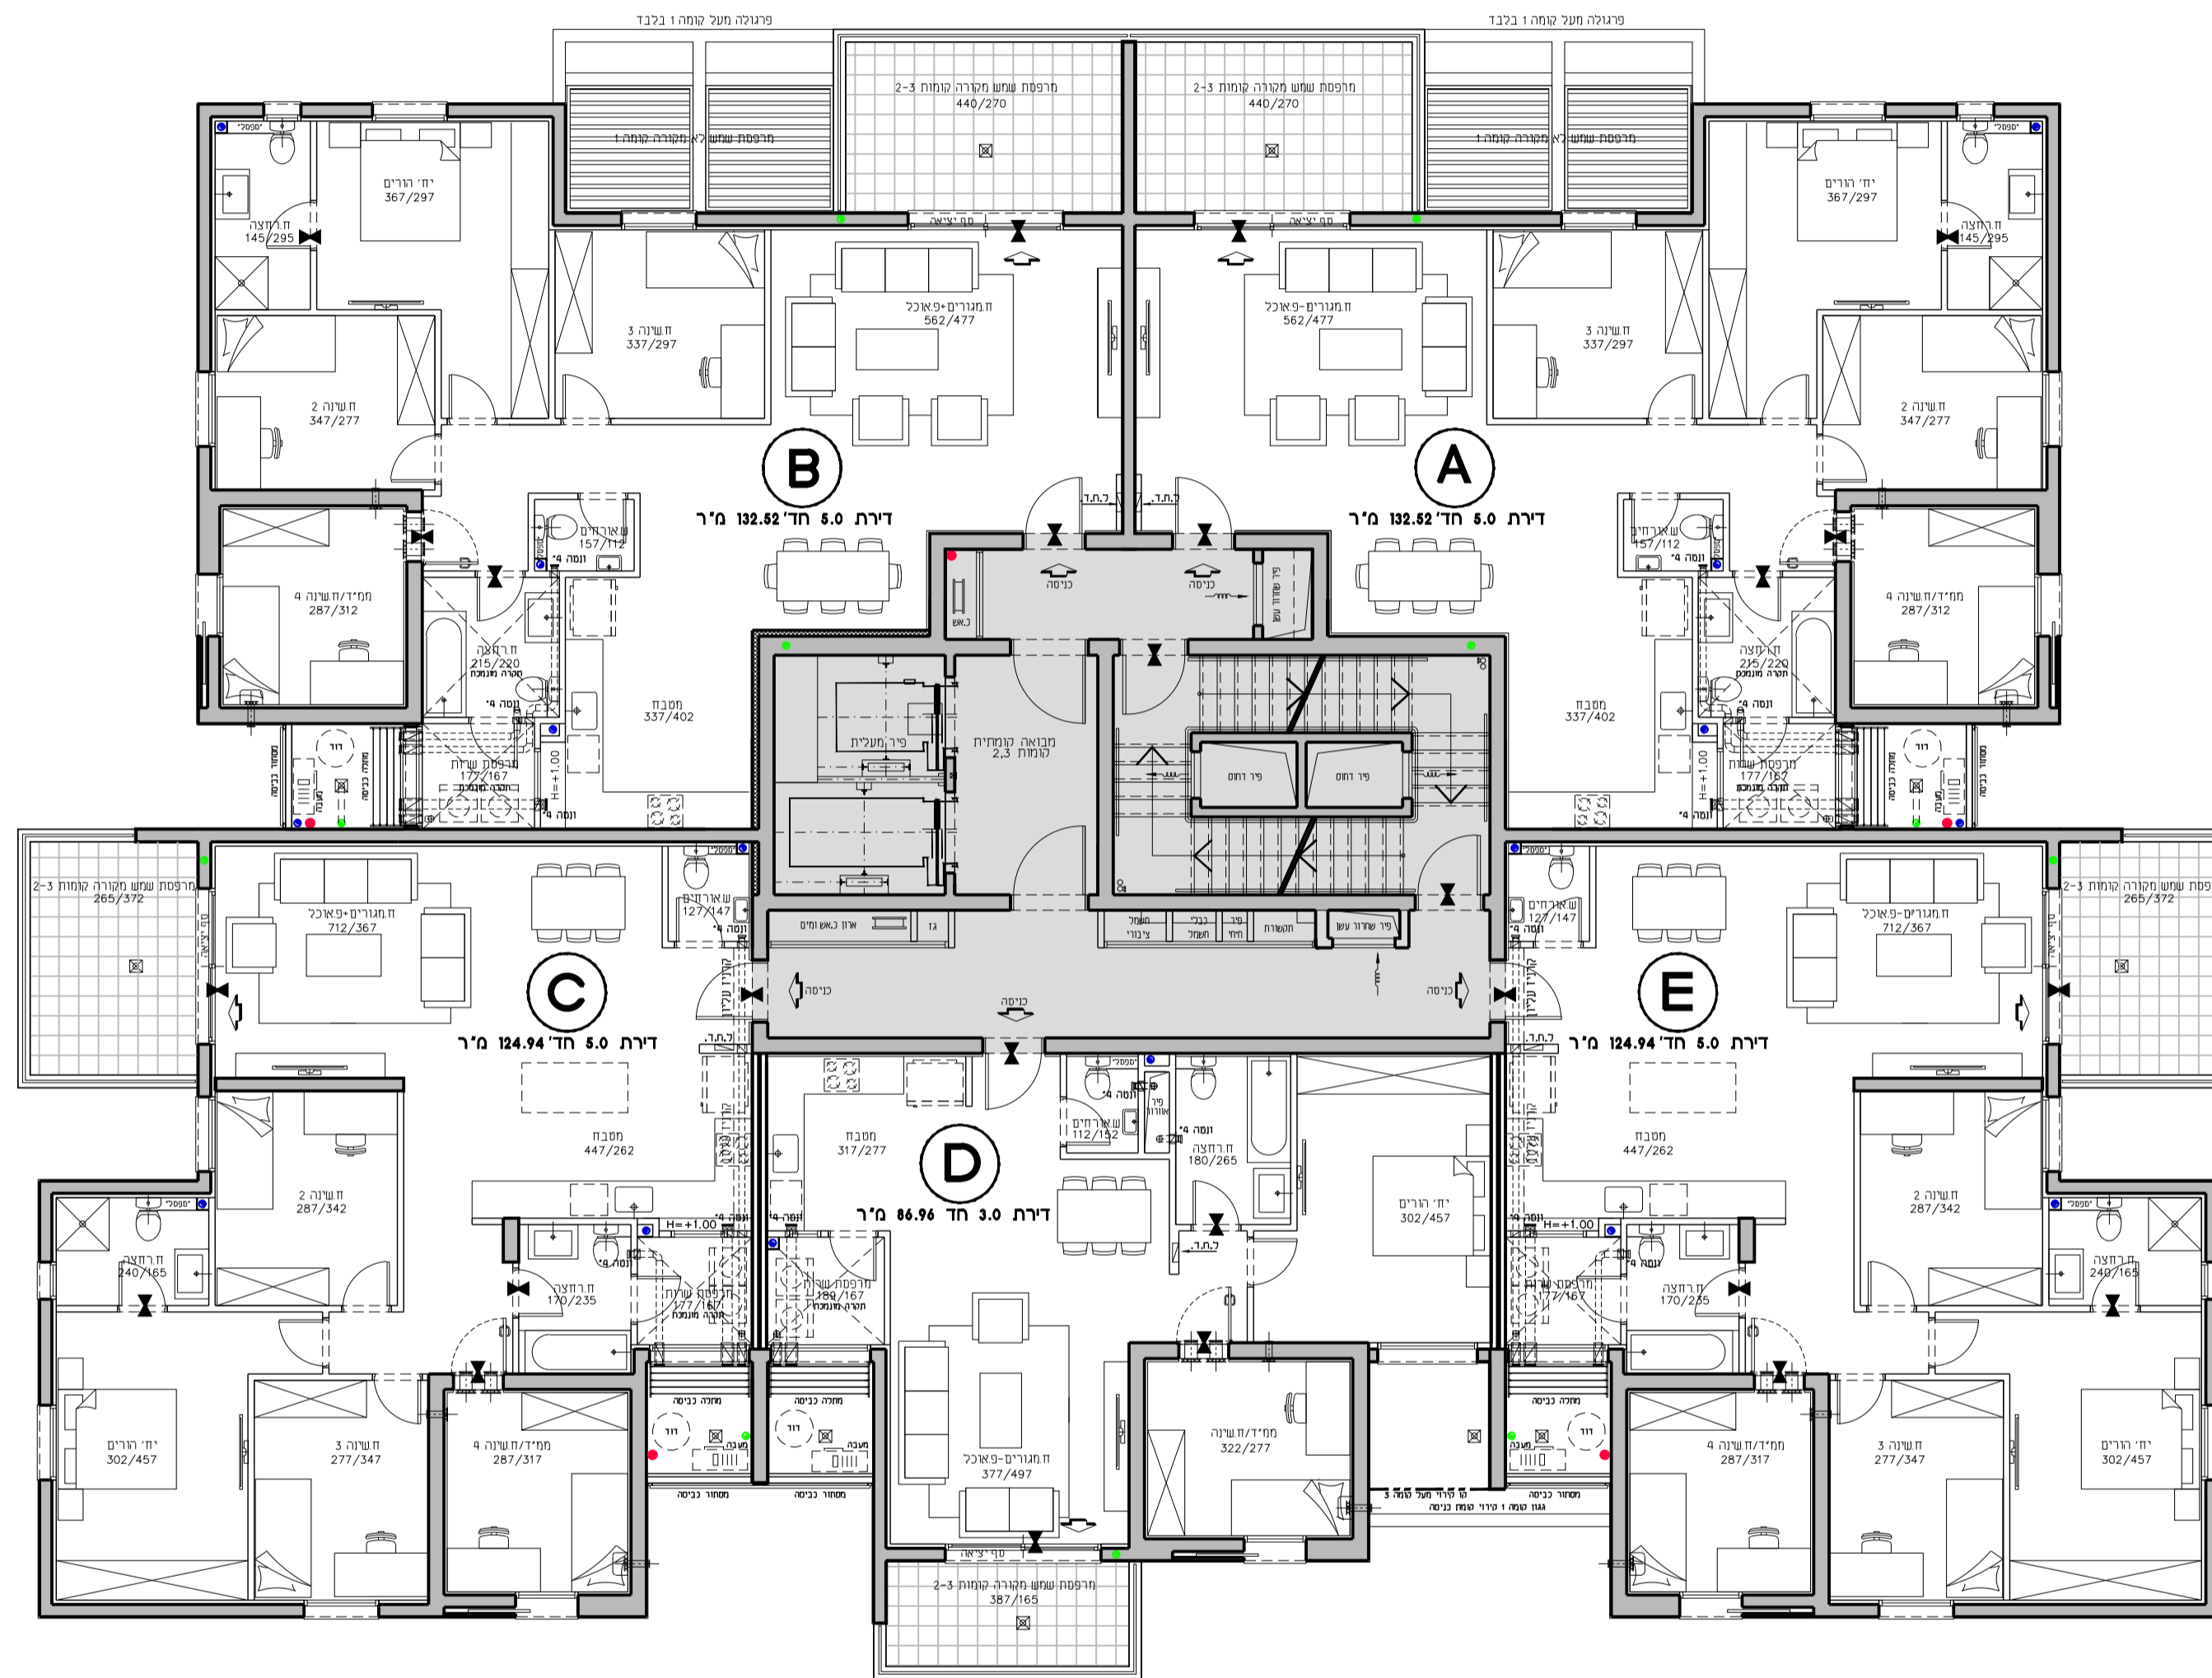

שכונת אור-ים

מגרש 605
בניין A2
קומה 2-3

02.09.2020 תאריך 1:100 קנ"מ

תכנית סכימטית של הקומה

2 יחיד	11-ק
3 יחיד	10-ק
3 יחיד	9-ק
5 יחיד	8-ק
5 יחיד	7-ק
5 יחיד	6-ק
5 יחיד	5-ק
5 יחיד	4-ק
5 יחיד	3-ק
5 יחיד	2-ק
5 יחיד	1-ק
קרקע	1-ק

טיפוס B

מספר דירה	קומה
7	2
12	4

טיפוס A

מספר דירה	קומה
6	2
11	3

טיפוס C

מספר דירה	קומה
8	2
13	3

טיפוס D

מספר דירה	קומה
9	2
14	3