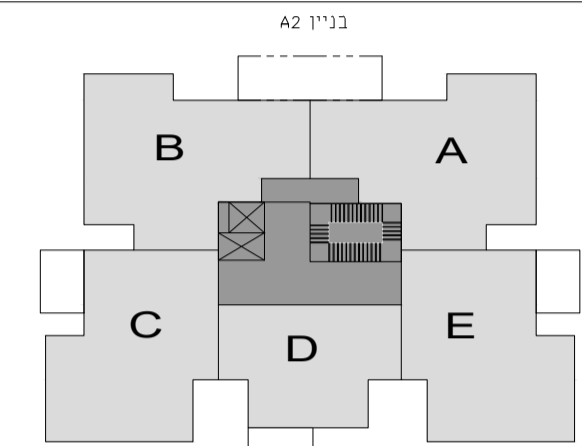

שכונת אור-ים

מגרש 605
בניין A2
קומה 2-3

02.09.2020 תאריך 1:100 קנ"מ

תכנית סכימטית של הקומה

2 יחיד	11-ק
3 יחיד	10-ק
3 יחיד	9-ק
5 יחיד	8-ק
5 יחיד	7-ק
5 יחיד	6-ק
5 יחיד	5-ק
5 יחיד	4-ק
5 יחיד	3-ק
5 יחיד	2-ק
5 יחיד	1-ק
קרקע	1-ק