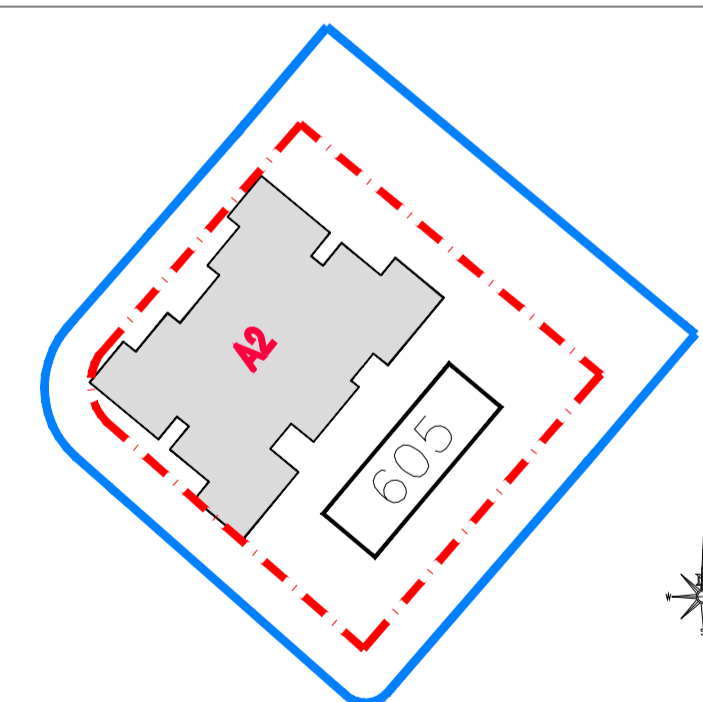

גורדון אדריכלים ומתכנני ערים בע"מ
Gordon Architects & Urban Planners
רח'י מרון היסוד 15 סירת כרמל 3902634
Tel. 972-4-8580077 Fax 972-4-8580066
Office@gordon-td.co.il www.gordon-td.co.il