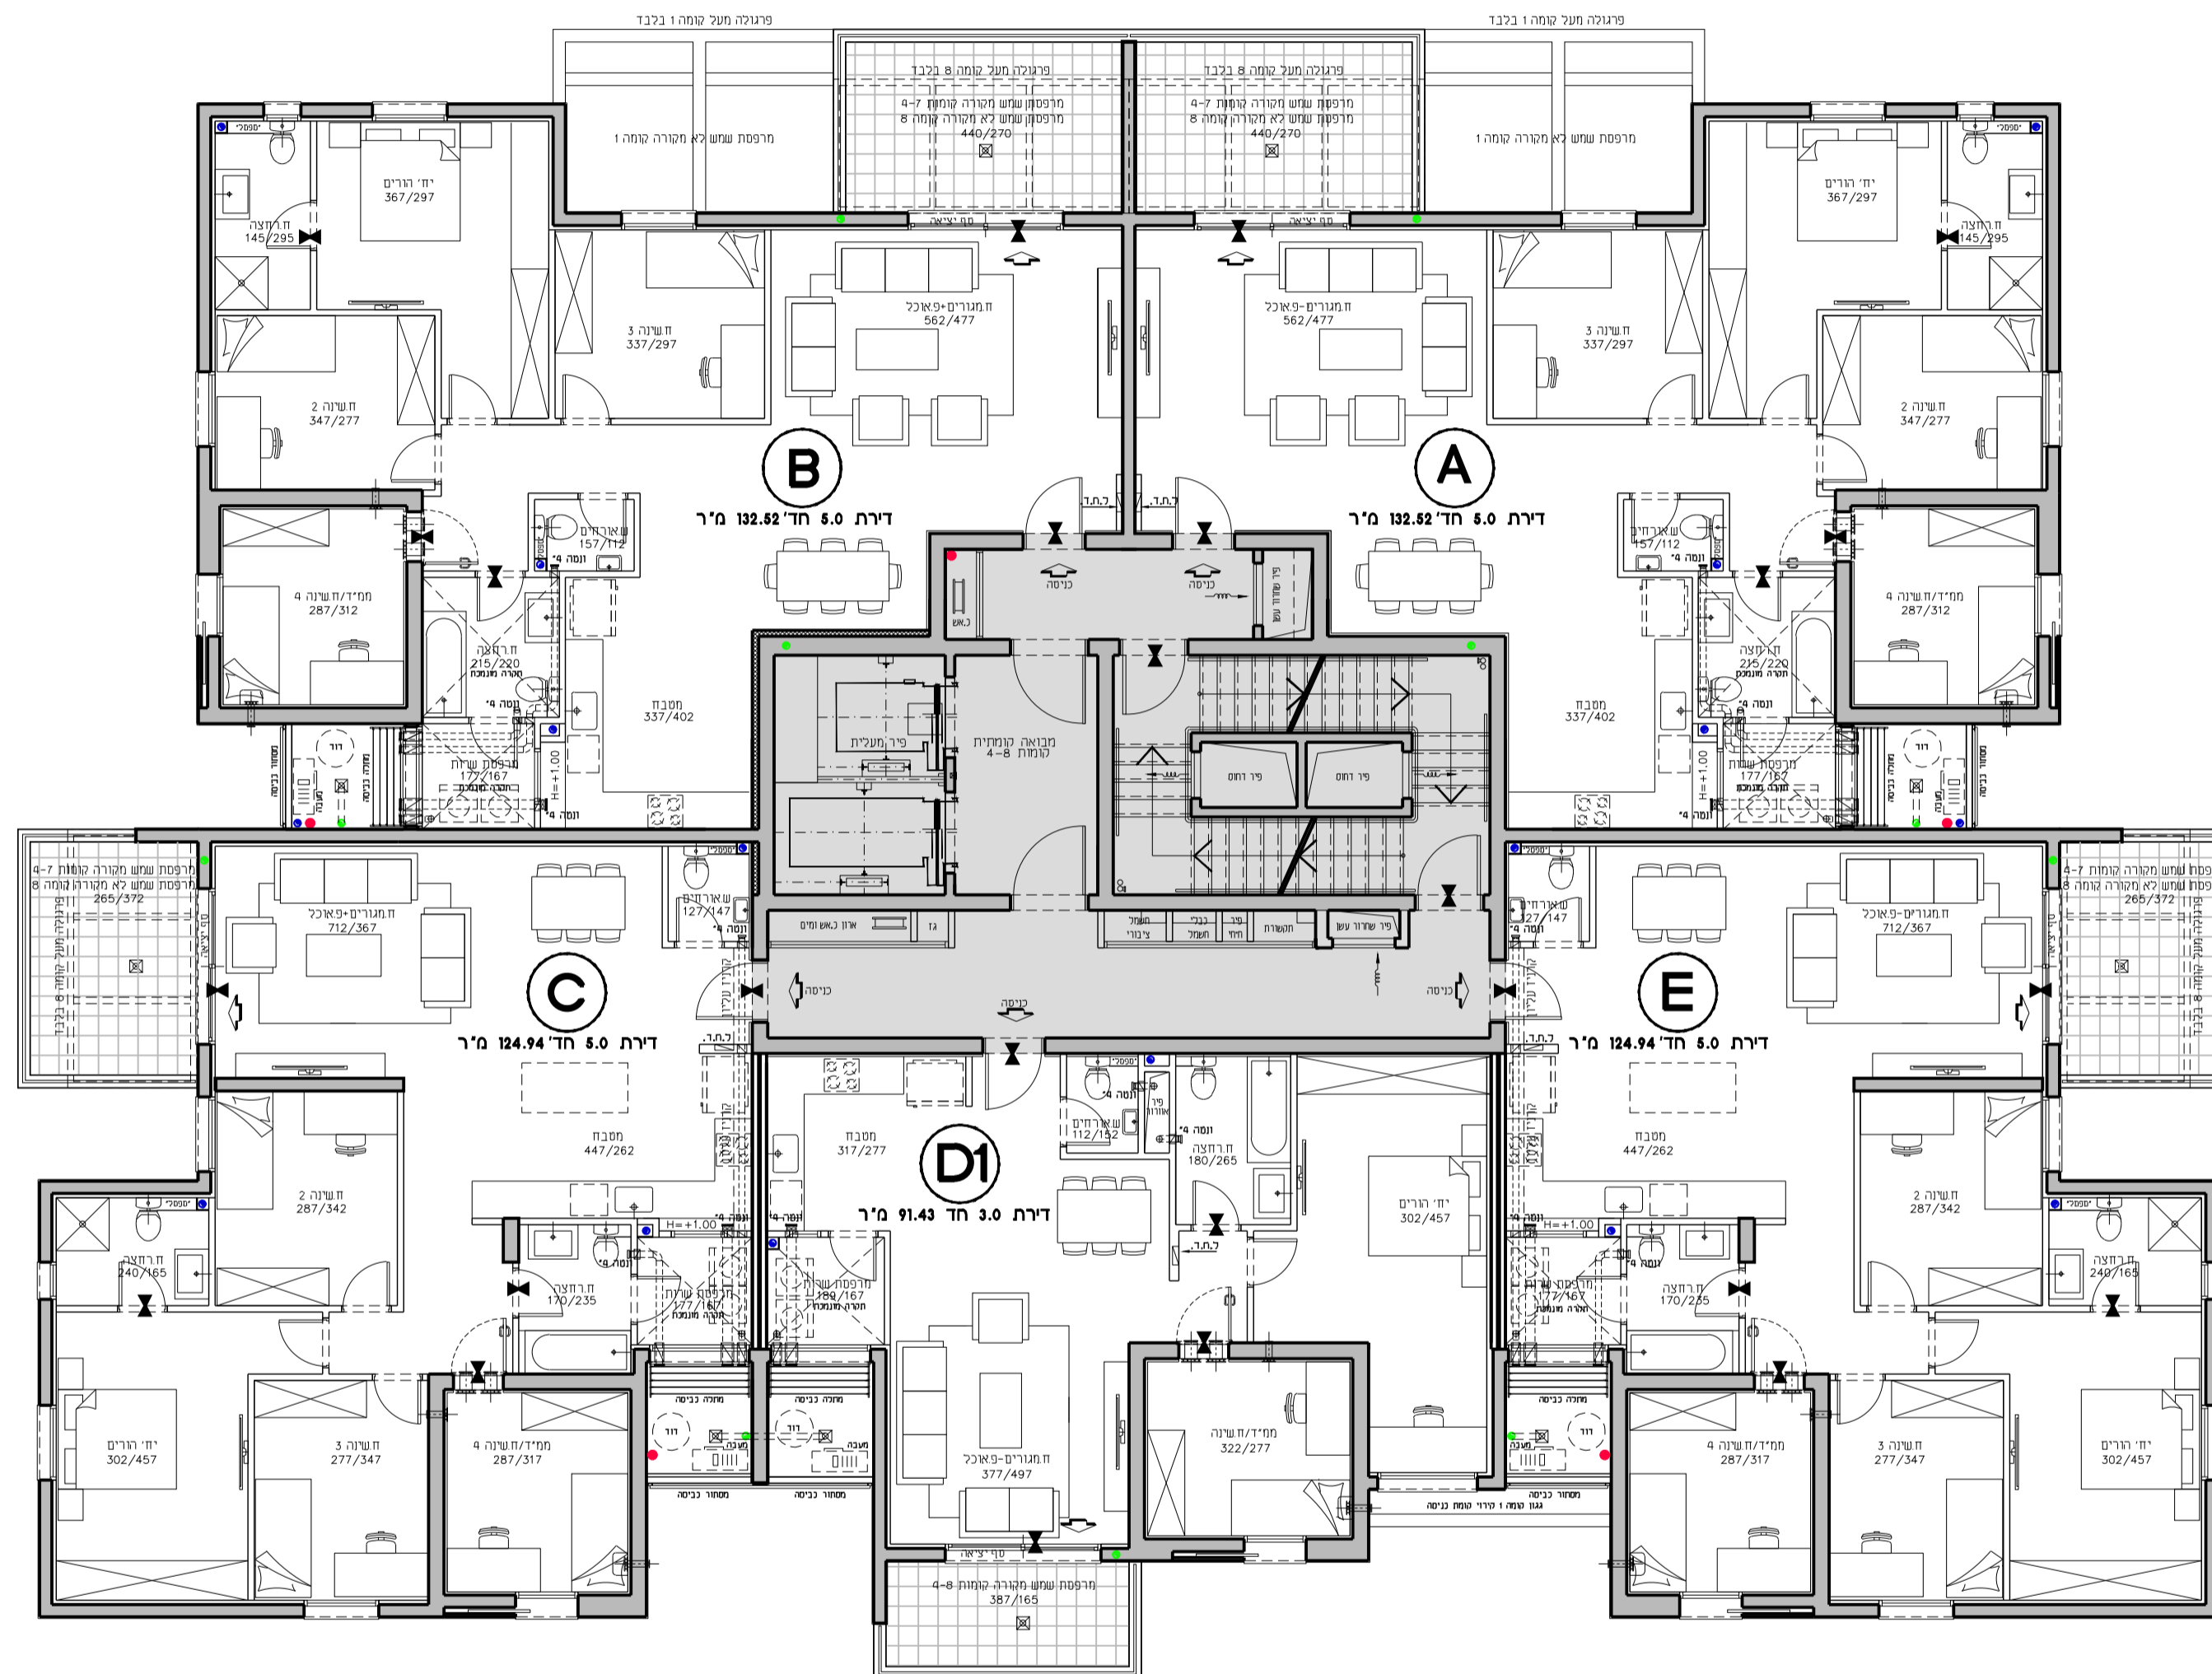

שכונת אור-ים

מגרש 605
בניין A2
קומה 4-8

קנ"מ 1:100 תאריך 02.09.2020

תכנית סכימטית של הקומה

2 יחיד	11-ק
3 יחיד	10-ק
3 יחיד	9-ק
5 יחיד	8-ק
5 יחיד	7-ק
5 יחיד	6-ק
5 יחיד	5-ק
5 יחיד	4-ק
5 יחיד	3-ק
5 יחיד	2-ק
5 יחיד	1-ק
קורקע	1-ק

טיפוס B

מספר דירה	קומה
17	4
22	5
27	6
32	7
37	8

טיפוס A

מספר דירה	קומה
16	4
21	5
26	6
31	7
36	8

טיפוס C

מספר דירה	קומה
18	4
23	5
28	6
33	7
38	8

טיפוס D1

מספר דירה	קומה
19	4
24	5
29	6
34	7
39	8