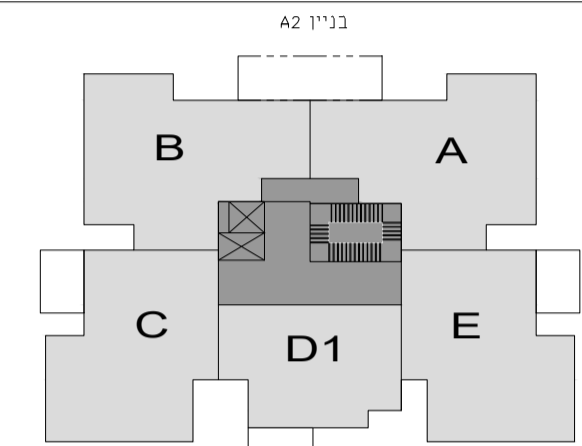

שכונת אור-ים

מגרש 605
בניין A2
קומה 4-8

קנ"מ 1:100 תאריך 02.09.2020

תכנית סכימטית של הקומה

2 יחיד	11-ק
3 יחיד	10-ק
3 יחיד	9-ק
5 יחיד	8-ק
5 יחיד	7-ק
5 יחיד	6-ק
5 יחיד	5-ק
5 יחיד	4-ק
5 יחיד	3-ק
5 יחיד	2-ק
5 יחיד	1-ק
קורקע	1-ק